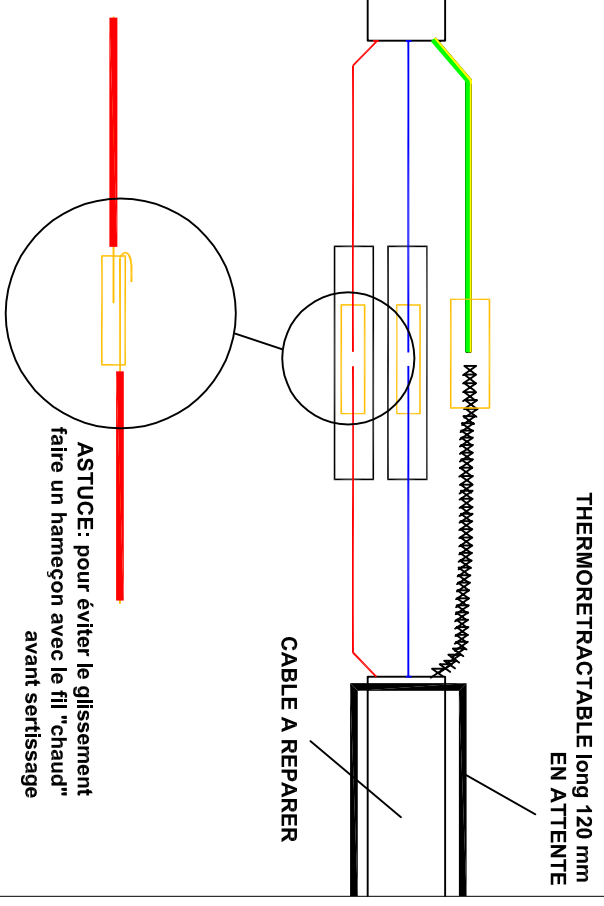

KIT DE REPARATION SRC1-SRC5

CONTENU DU KIT: connecteur 5 mm: 6u + 1 secours

thermoretractable long 30 mm: 4u + 1 secours

thermoretractable long 120 mm: 2u + 1 secours

1 cable froid long 200 mm: 1 u

PHASE 1

PHASE 2

PHASE 3