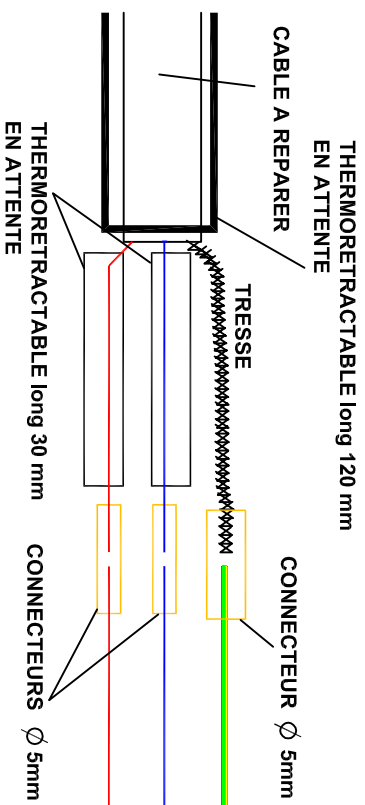

KIT DE REPARATION SRC1-SRC5

CONTENU DU KIT: connecteur 5 mm: 6u + 1 secours

thermoretractable long 30 mm: 4u + 1 secours

thermoretractable long 120 mm: 2u + 1 secours

1 cable froid long 200 mm: 1 u

PHASE 1

PHASE 2

PHASE 3