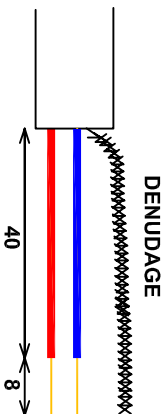

KIT DE REPARATION SRC1-SRC5

CONTENU DU KIT: connecteur 5 mm: 6u + 1 secours

thermoretractable long 30 mm: 4u + 1 secours

thermoretractable long 120 mm: 2u + 1 secours

1 cable froid long 200 mm: 1 u

PHASE 1

PHASE 2

PHASE 3