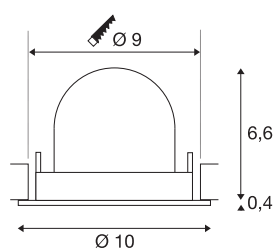

## INFORMATIONS TECHNIQUES

Réf.	1005908
Nombre de sorties lumineuses différentes	1
Orientable ou inclinable	Dispositif rotatif et pivotant
Montage	Encastrement
Détails de montage	Plafond
Courant / tension secondaire	250 mA
Classe de protection	III
Puissance en watts	8.6 W
Lumen	750 lm
Température de couleur	4000 Kelvin
Angle de rayonnement	40 °
Coloris	noir
IRC	90
UGR ≤	19
Données LXXBXX	L80B50
Durée de vie	50000 h
Risk Group	1
Hauteur	7 cm
Diamètre	10 cm
Poids net	0.2 kg
Poids brut	0.24 kg
Forme de découpe	rond

Profondeur d'encastrement	7 cm
Diamètre d'encastrement	9 cm
Page du BIG WHITE	51