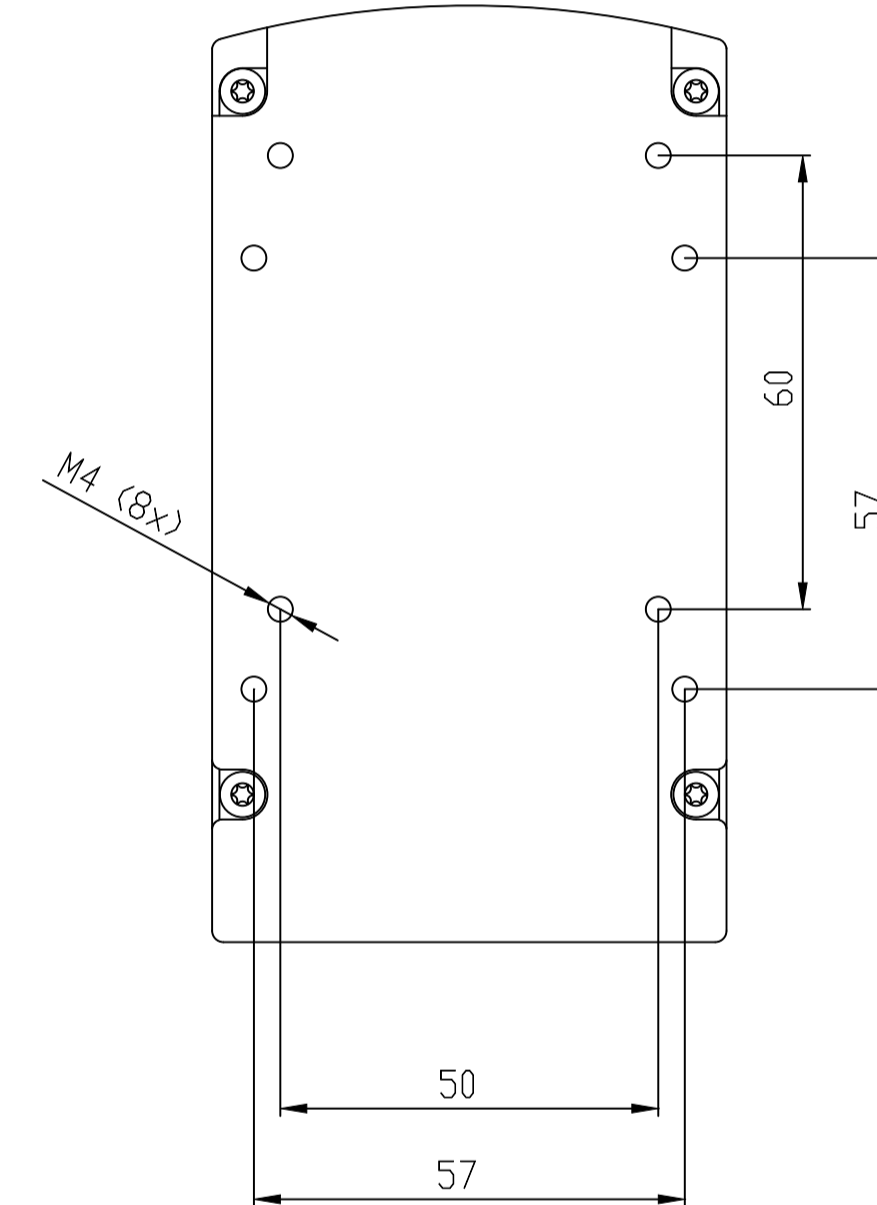

Unten / Bottom

Vorne / Front

Oben / Top

Links / Left

Hinten / Back

Alle Bemessungswerte sind in Millimeter (mm) angegeben.
All dimensions are in millimeters (mm).

SIEMENS	6GF35600HE10_001	
	Format / Size: DIN A2	Maßstab / Scale: 1:1