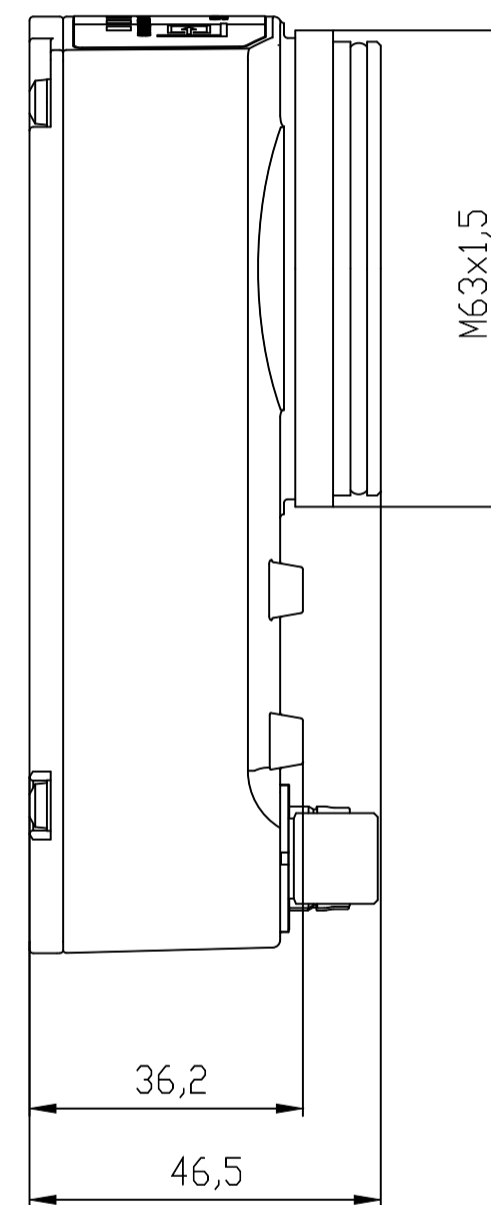

Unten / Bottom

Vorne / Front

Oben / Top

Links / Left

Hinten / Back

Alle Bemessungswerte sind in Millimeter (mm) angegeben.
All dimensions are in millimeters (mm).

SIEMENS	6GF35600HE10_001	
	Format / Size: DIN A2	Maßstab / Scale: 1:1