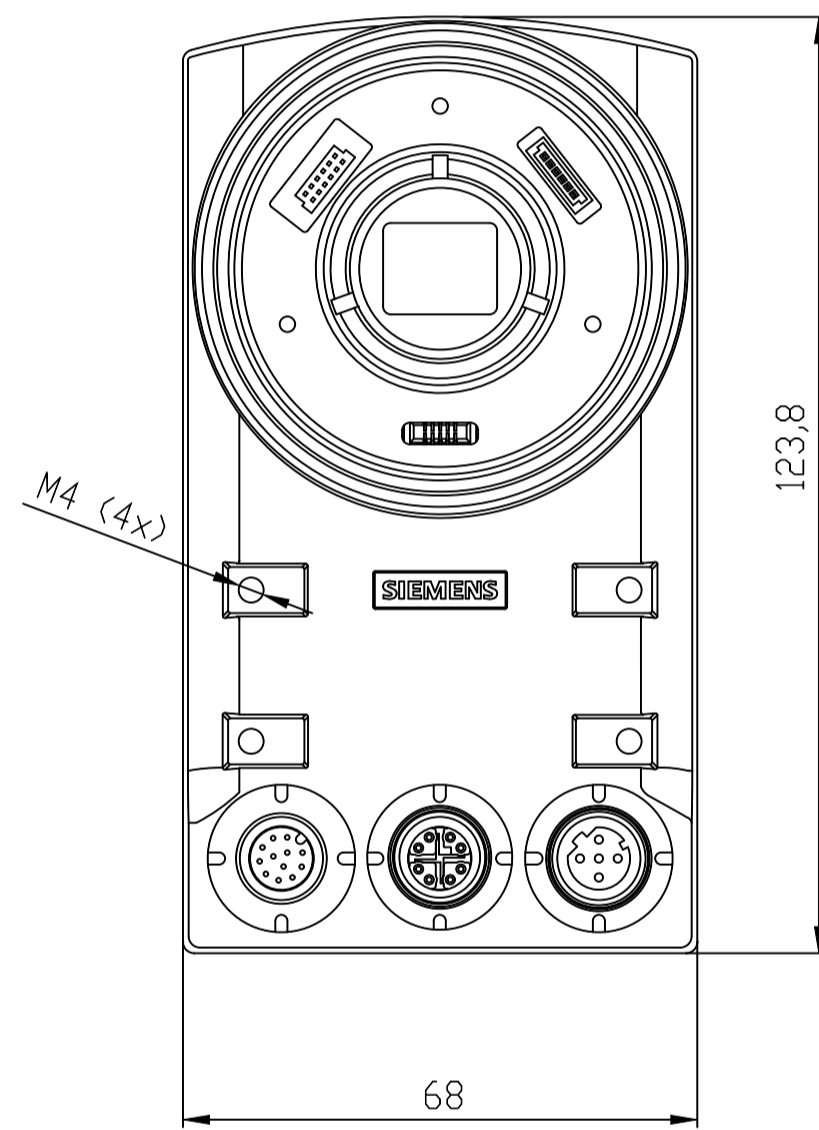

Unten / Bottom

Vorne / Front

Oben / Top

Links / Left

Hinten / Back

Alle Bemessungswerte sind in Millimeter (mm) angegeben.
All dimensions are in millimeters (mm).

SIEMENS	6GF35600HE10_001	
	Format / Size: DIN A2	Maßstab / Scale: 1:1