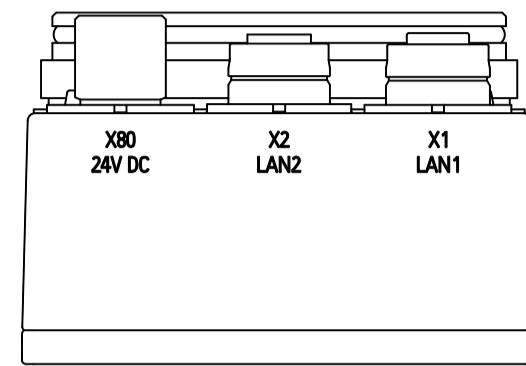

Unten / Bottom

Vorne / Front

Oben / Top

Links / Left

Hinten / Back

Alle Bemessungswerte sind in Millimeter (mm) angegeben.
All dimensions are in millimeters (mm).

SIEMENS	6GF35600HE10_001	
	Format / Size: DIN A2	Maßstab / Scale: 1:1