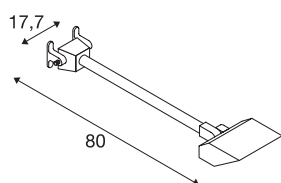

TODAY PRO

spot sur tige extérieur, noir, LED, 29W, 4000K, IP65

Le puissant spot sur tige TODAY est fabriqué en aluminium laqué qui recouvre la LED. La tête de lampe montée sur la tige droite est orientable. Luminaire adapté pour l'extérieur grâce à l'indice de protection IP65. Branchement électrique du luminaire disponible en blanc, noir et gris argent, directement sur le réseau 230V. Ce luminaire comprend de puissants modules à LED intégrés de 29W.

INFORMATIONS TECHNIQUES

Réf.	1000880
Orientable ou inclinable	pivotant
Code IP	IP 65
Classe de résistance aux chocs	IK 02
Résistance aux chocs	0.2 Joule
Montage	En saillie
Détails de montage	Applique
Tension nominale primaire	220-240V ~50/60Hz
Courant / tension secondaire	640 mA
Classe de protection	I
Puissance en watts	29 W
Effet stroboscopique (SVM)	1.3
Lumen	2800 lm
Température de couleur	4000 Kelvin
Angle de rayonnement	140 °
Coloris	noir
IRC	70
Données LXXBXX	L70B50
Durée de vie	40000 h
Répartition de l'intensité lumineuse	symétrique
Sortie lumineuse	direct
Largeur	17.7 cm

Source Lumineuse

916541	
--------	---

Hauteur	23.2 cm
Profondeur	66.6 cm
Poids net	1.772 kg
Poids brut	2.147 kg
Page du BIG WHITE	665