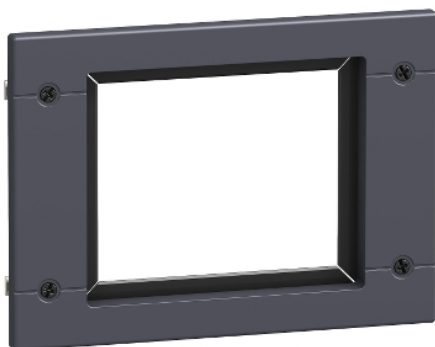

Fiche produit

Caractéristiques

LV432558

ComPacT NSX630 - cadre de porte face avant pour toutes commandes - IP40

Principales

Type de produit ou équipement	Obturbateur
Catégorie d'accessoire / de pièce détachée	Accessoire de séparation
Compatibilité de gamme	ComPacT (ComPacT NSX400) ComPacT (ComPacT NSX630) ComPacT ComPacT NSX400 DC ComPacT ComPacT NSX630 DC EasyPact (EasyPact CVS400) EasyPact (EasyPact CVS630) PowerPact (PowerPact L)
Type de commande	Poignée rotative Par maneton Commande électrique

Complémentaires

Mode d'installation	Fixe
---------------------	------

Environnement

Degré de protection IP	IP40 se conformer à CEI 60529
------------------------	-------------------------------

Emballage

Type d'emballage 1	PCE
Nb produits dans l'emballage 1	1
Hauteur de l'emballage 1	1,0 cm
Largeur de l'emballage 1	17,0 cm
Longueur de l'emballage 1	19,0 cm
Poids de l'emballage 1	140,0 g
Type d'emballage 2	S03
Nb produits dans l'emballage 2	20
Hauteur de l'emballage 2	30,0 cm
Largeur de l'emballage 2	30,0 cm
Longueur de l'emballage 2	40,0 cm
Poids de l'emballage 2	3,21 kg