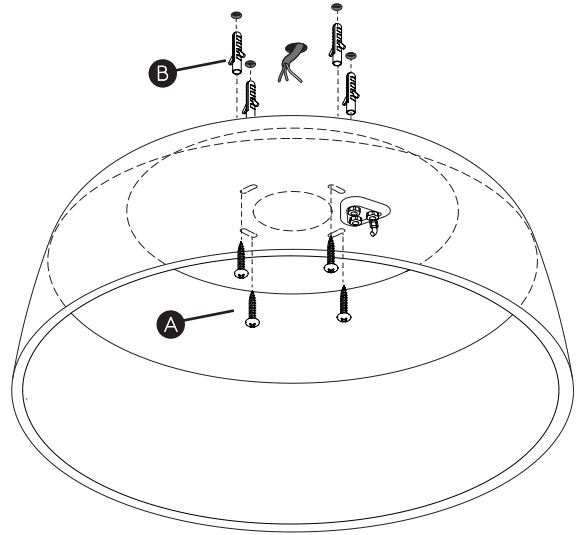

Turn off power
Couper le courant! /
Spegnere la corrente! /
Strom Abshalten!

2