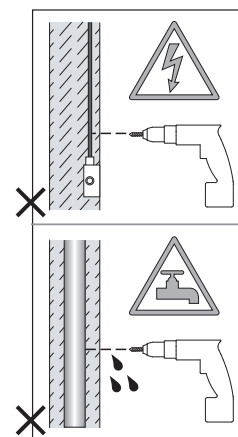

Cavo positivo: normalmente marrone o rosso
Cavo neutro: normalmente blu o nero
Cavo terra: normalmente verde o giallo

FR

Lire attentivement les instructions avant de commencer le montage

Phase: Normalement Brun / Rouge
Neutre: Normalement Bleu / Noir
Terre: Normalement Vert / Jaune

DE

Lesen sie bitte die anweisungen sorgfältig durch, bevor sie mit dem zusammenbauen beginnen

Phase: Normalerweise Braun / Rot
Nulleiter: Normalerweise Blau / Schwarz
Erde: Normalerweise Grün / Gelb

For Ceiling Use Only
Seulement pour montage au plafond
Da utilizzarsi solo al soffitto
Nur für den Deckengebrauch