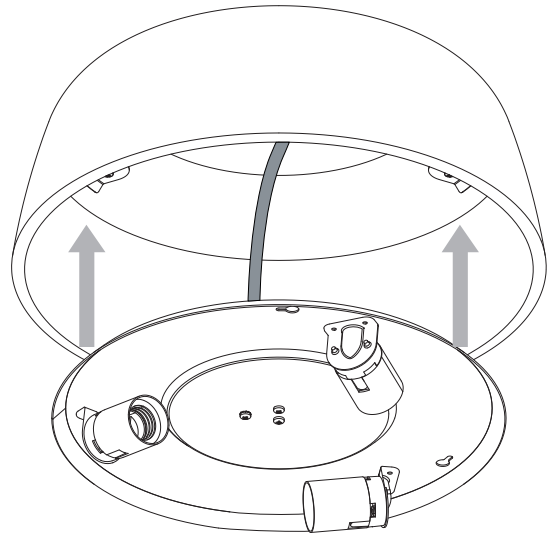

1

Turn off power
Couper le courant! /
Spegnere la corrente! /
Strom Abshalten!

2

3

4

5

6