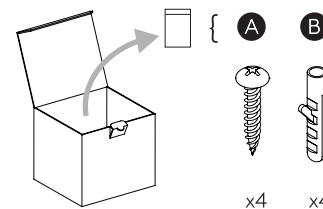

Cavo positivo: normalmente marrone o rosso
Cavo neutro: normalmente blu o nero
Cavo terra: normalmente verde o giallo

FR

Lire attentivement les instructions avant de commencer le montage

Phase: Normalement Brun / Rouge
Neutre: Normalement Bleu / Noir
Terre: Normalement Vert / Jaune

DE

Lesen sie bitte die anweisungen sorgfältig durch, bevor sie mit dem zusammenbauen beginnen

Phase: Normalerweise Braun / Rot
Nulleiter: Normalerweise Blau / Schwarz
Erde: Normalerweise Grün / Gelb

For Ceiling Use Only
Seulement pour montage au plafond
Da utilizzarsi solo al soffitto
Nur für den Deckengebrauch