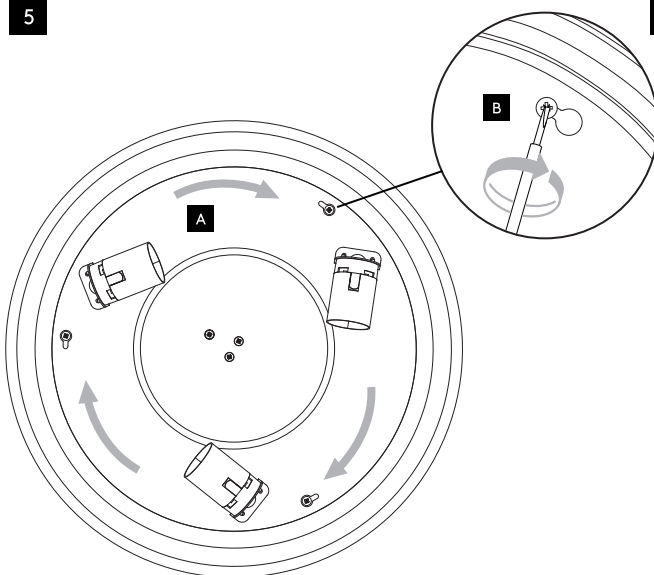

DE

Lesen sie bitte die anweisungen sorgfältig durch, bevor sie mit dem zusammenbauen beginnen

Phase: Normalerweise Braun / Rot
Nulleiter: Normalerweise Blau / Schwarz
Erde: Normalerweise Grün / Gelb

For Ceiling Use Only
Seulement pour montage au plafond
Da utilizzarsi solo al soffitto
Nur für den Deckengebrauch

1

Turn off power
 Couper le courant! /
 Spegnere la corrente! /
 Strom Abshalten!

2

3

4

5

6

7