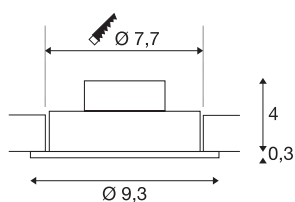

NEW TRIA 77

encastré de plafond intérieur, simple, rond, blanc, LE-D, 8W, 3000K, clips ressorts

Le NEW TRIA 1 SET innovant séduit par sa simplicité et son efficacité. Disponible en noir mat ou aluminium brossé, il peut être choisi de forme ronde ou carrée. Équipé d'une puissante COB LED blanc chaud et d'une alimentation LE-D, ce kit répond à toutes les exigences en matière d'éclairage général. Son faisceau lumineux est inclinable à 38°. Le raccordement électrique s'effectue sur la tension secteur 230V. Ce luminaire comprend des modules à LED intégrés.

INFORMATIONS TECHNIQUES

Réf.	113901
Code IP	IP 20
Montage	Encastrément
Détails de montage	Plafond
Tension nominale primaire	220-240V ~50/60Hz
Courant / tension secondaire	350 mA
Classe de protection	II
Puissance en watts	8 W
Température ambiante minimale	-20 °C
Température ambiante maximale	40 °C
Hauteur du courant d'appel	11 A
Durée du courant d'appel	20 µs
Effet stroboscopique (SVM)	0.02
Lumen	700 lm
Température de couleur	3000 Kelvin
Angle de rayonnement	38 °
Coloris	blanc
IRC	80
Données LXXBXX	L70B50
Durée de vie	40000 h
Sortie lumineuse	directement
Hauteur	3.5 cm

Source Lumineuse

916451	
--------	---

Diamètre	9.3 cm
Poids net	0.231 kg
Poids brut	0.282 kg
Forme de découpe	rond
Profondeur d'encastrement	4 cm
Diamètre d'encastrement	7.7 cm
Page du BIG WHITE	362