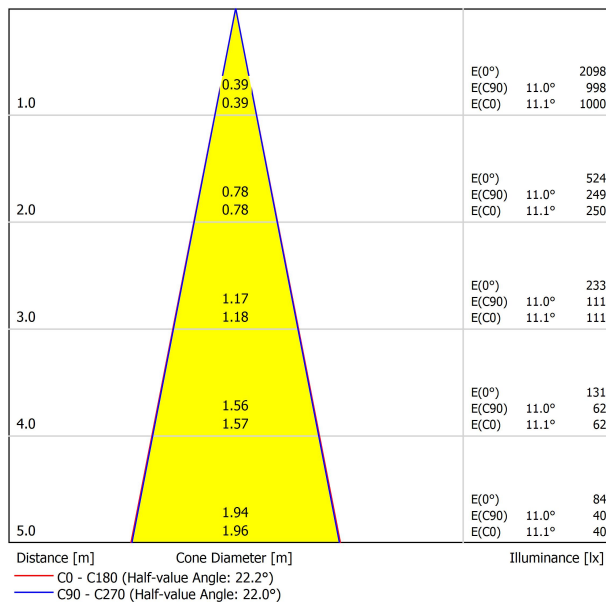

DIAGRAMME CONIQUE