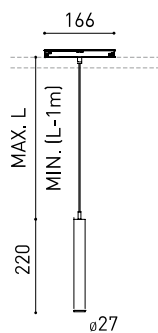

DIMENSIONS

ACCESSOIRES

CORD ACCESSORY

TRACK 48V OPTIONS

Nom	STICK 22 48V 5M 22° 2700K WTW
Référence	A4072110WTW
Couleur	Blanc Texturé - Rail Blanc
RAL	9016
Catégorie	TRACKLIGHTS

Type	LED
Flux lumineux brut	530 lm
Température de couleur	2700 K
Stabilité chromatique	MacAdam Step 2
Indice de reproduction chromatique	CRI > 90
Puissance	5,6 W
Courant	500 mA
Efficacité	95 lm/W
Durée de vie de la LED	L80B10 > 60.000h

Efficacité lumineuse	84%
Angle du faisceau lumineux	22°

Driver	Inclus
Valeurs de puissance du système	6,22 W
Tension	48Vdc
Variation d'intensité	Non Dim
Classe d'isolation électrique	II

Étanchéité	IP20
Contrôle sans fil	Veillez consulter
Longueur du tendeur	Max. 5 m
Type de rail	Track 48V
Poids	225 g
Poids avec emballage	360 g
Dimensions de l'emballage	384 x 175 x 78 mm
Unités par emballage	1
Matériaux	Aluminium / Acrylonitrile Butadiène Styrenène / Polycarbonate

LUMINAIRE | DONNÉS PHOTOMÉTRIQUES

84%

22°

LUMINAIRE | DONNÉS ÉLECTRIQUES

Inclus

6,22 W

48Vdc

Non Dim

II

D'AUTRES DONNÉES

IP20

Veillez consulter

Max. 5 m

Track 48V

225 g

360 g