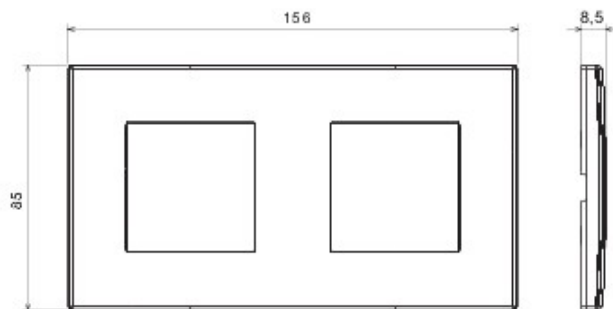

Appareillage résidentiel pour installation en boîte d'encastrement cloisons creuses ou maçonnerie, caractérisé par la sobriété et l'élégance de ses formes classiques. Les plaques en technopolymère sont disponibles en sept couleurs, de 1 poste (2 modules) à 5 postes (2+2+2+2 modules) et peuvent être installées indifféremment aussi bien en position horizontale qu'en verticale. La gamme, développée autour d'un ensemble de mécanismes monoblocs, est disponible en deux couleurs: blanc et ivoire, en finition brillante. Extensible grâce aux mécanismes modulaires de la gamme Chorus.

Catégorie	Plaque	Couleur	Gris foncé
Matière	Technopolymère	Finition	Brillante
Description	2 postes	Type	Horizontale/Verticale
Entraxe	71 mm	Test du fil incandescent	650 °C
Thermopression avec bille	70 °C	Norme	EN 60669-1

DIMENSIONS

SYMBOLE TECHNIQUE

NORMES ET HOMOLOGATIONS