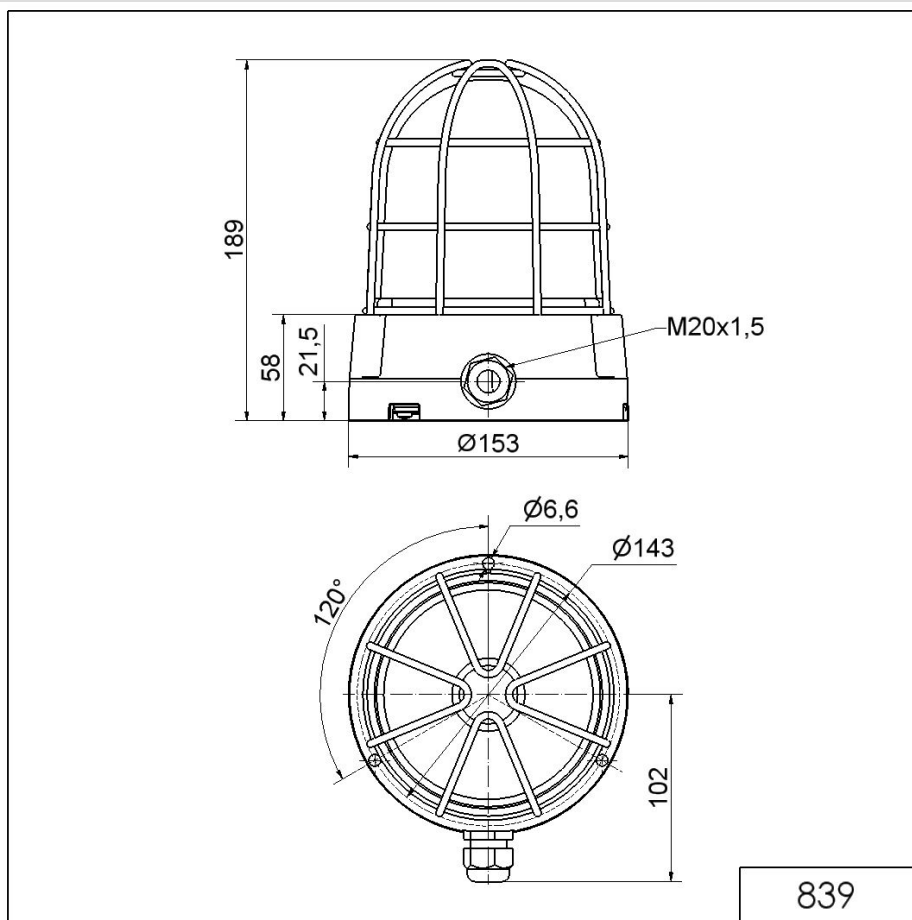

Feux pour milieux sévères / LED Rotating Beacon
Feu de signal. tournant DEL BM 115-230VA

DESSIN

Pour plus d'informations sur l'installation et le montage, reportez-vous au guide d'utilisation approprié sur www.werma.com. Cette copie imprimée est pour information seulement et est sujette à modification.