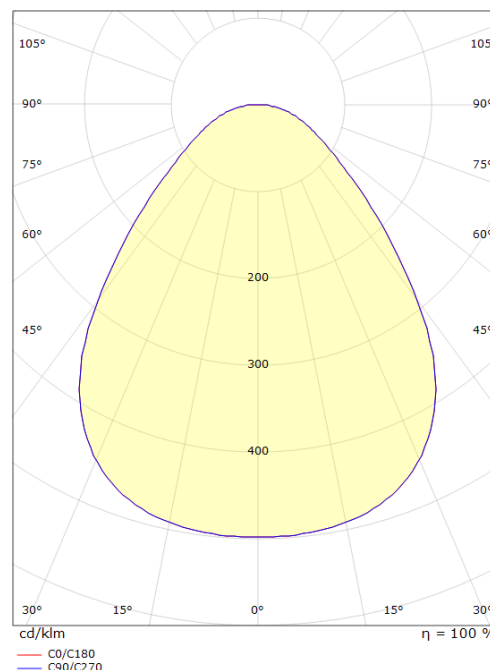

Codes-articles: **212305**
 EAN: 7021982123054
 SG code: 5046212305

Source lumineuse

Version: TW LEDDim
 Type de source lumineuse: LED (non interchangeable)
 Socket: LED
 Wattage: 36W
 System wattage: 36.0W
 Luminous flux: 3770lm (@6500K)
 Efficacité: 105 lm/W
 Tension: 230V
 Température des couleurs: 2700-6500K
 Rendu des couleurs (CRI): Ra>80
 Facteur MacAdams: SDCM: 3
 Durée de vie: L80/B20>50,000
 Light distribution: Directe
 Optique: Plastic Opal

Dimensions (mm)

Hauteur (H): 29
 Diameter (D): 495
 Cut-out: 475
 Ceiling void depth: 29
 Poids (brutto/netto): 1.8 / 1.8

Emballage

Dimensions de l'emballage: 505 x 505 x 65

7 0 2 1 9 8 2 1 2 3 0 5 4