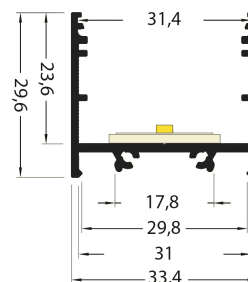

## PR2030-02-A9

Profilé en saillie

## Caractéristiques techniques

LARGEUR	33,4mm
LARGEUR INTÉRIEURE	31mm
HAUTEUR	29,6mm
MATIÈRE	Aluminium
POIDS	388g/m
ACCESSOIRE INCLUS	Diffusant polycarbonate
CONDITIONNEMENT	1 pièce

## Références

NOM COMMERCIAL RÉF. CONSTRUCTEUR	LONGUEUR	COULEUR DU PRODUIT
<b>PR2030-02-A9-GRIS</b> ENG030000000122	2m	Gris
<b>PR2030-02-A9-GRIS-SP</b> ENG031000000111	Sur mesure	Gris