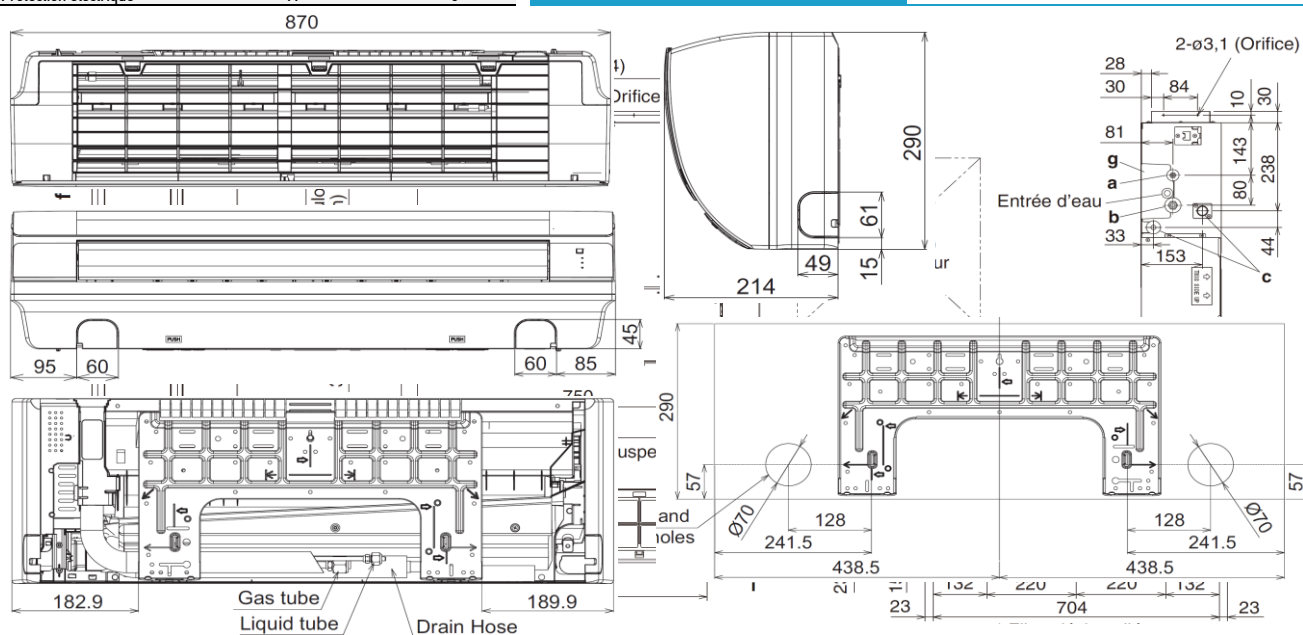

Unité murale • R32 / R410A

Puissance frigorifique	kW	3.6
Puissance absorbée (froid)	W	30,00
Intensité de fonctionnement (froid)	A	0,25
Flux d'air (Fort / Moyen / Faible)	m³/min	10,90 / 9,00 / 6,50
Puissance calorifique	kW	4,2
Puissance absorbée (chaud)	W	30,00
Intensité de fonctionnement (chaud)	A	0,25
Type de ventilateur	Flux transversal	
Pression sonore	dB(A)	40/36/29
Puissance sonore	dB	55 / 51 / 44
Connexions - Tube de liquide	Pouces (mm)	1/4 (6,35)
Connexions- Tube de gaz	Pouces (mm)	1/2 (12,70)

Connexions électriques

Alimentation électrique	V	230
Câble alimentation électrique UI	mm²	3 x 2.5
Longueur max. câble alimentation	m	130
Câble de communication 1 paire blindé	mm²	0.75
Protection électrique	A	3

Unité intérieure : S-36MK2E5B - 3.6 kW

Dimensions unité	H x L x P (mm)	290 x 870 x 214
Poids net	kg	9

Pour vos projets avec le Mini DRV R32, il est indispensable de calculer la charge de réfrigérant du système sur l'outil Panasonic.

<https://www.panasonicproclub.com/FR_fr/tools/r32-calculation-tool/>

Vous avez la possibilité d'ajouter un détecteur de fuite de réfrigérant R32 pour répondre à la réglementation.

CZ-CGLSC1

Détecteur de fuite R32

Détecteur de fuite de réfrigérant R32

Accessoires en option

CZ-RTC6BL

Télécommande filaire

Télécommande filaire CONEX avec Bluetooth®

CZ-RTC6

Télécommande filaire

Télécommande filaire CONEX

CZ-RTC5B

Télécommande filaire

Télécommande filaire avec fonction Econavi et

CZ-RWS3

Télécommande sans fil

Télécommande infrarouge

PAW-RE2C4

Télécommande filaire

Télécommande filaire pour l'hôtellerie avec entrées/sorties

CZ-CENSC1

Capteur Econavi

Capteur Econavi pour les économies d'énergie

Panasonic AC Smart Cloud

Panasonic AC Service Cloud

Assistance et commandes de pièces détachées
N° HOTLINE : 0 892 183 184 (0,8 € / min)
hotline.pro@panasonicproclub.com

Données non contractuelles fournies à titre indicatif

Retrouvez l'ensemble des spécifications et documentations sur le Panasonic

PRO Club

www.panasonicproclub.com/FR_fr

Suivez-nous sur les réseaux sociaux

www.aircon.panasonic.eu/FR_fr/