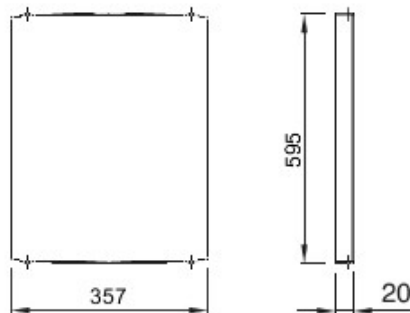

Accessoires et compléments techniques pour coffrets d'automatisation et de distribution série 46.

Couleur	Gris RAL 7035	Caractéristiques	Sans halogène
Pour coffrets LxH (mm)	405x650	Adapté pour	46QP - 46QM - 46QX
Electrocod	0303	Matière charnière	Polyester

DIMENSIONS

SYMBOLE TECHNIQUE

NORMES ET HOMOLOGATIONS