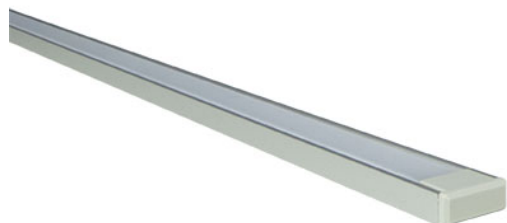

Référence: 880498SM

MICRO-ALU LED IP20 alu SM au CM opale RGBW FORT PERF 24VDC

- Couleur visible du produit : aluminium, diffuseur opale
- Matériau : aluminium, traitement de la surface : anodisé
- Puissance : 19,5W/m
- Flux lumineux : 105/260/37/231lm/m, efficacité lumineuse : 52lm/W
- Couleur de la lumière/température(s) de couleur : RGBW 3000K
- Indice de rendu des couleurs : 90, SDCM5
- Nombre de LED : 60LED/m, bandeau FORT PERF
- Classe de protection : III, tension 24VDC
- Dimmable : Oui, variation avec alimentation/contrôleur compatible (non inclus)
- Indice de protection : IP20, compatible volume sdb : non
- Résistance environnement : Non concerné
- Type de câblage : 20AWG 5x0,5mm²
- Mode de pose/installation : saillie/suspension
- Durée de vie en heures : 50000, durée de vie nominale L80 / B10 à 25 °C
- Températures de fonctionnement : -20°C/+40°C
- Prix indiqué au centimètre : sur-mesure possible jusqu'à 300cm
- Installation dans profil aluminium d'encastrement carrelage, via clips de fixation ou kit de suspensions (non inclus).