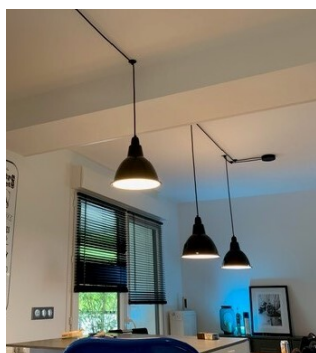

Suspension émail Dome S E27 Noir 1.5M 2C Noir/Blanc

Numéro d'article 145724

BAI Lampe suspension Dome S E27 Abat-jour émail Noir 250x220mm 1.5M Câble Textile Noir/Blanc 2x0.75mm² et Rosace Classe 2 Max 60W

L'ensemble suspension de style vintage Dome se compose d'une rosace en porcelaine, d'un cordon en fer textile noir et blanc de 1,5 m et d'un support de lampe en porcelaine avec un abat-jour en métal émaillé. Convient aux sources lumineuses E27.

Attributs de Classification Générale

Groupe ETIM	Luminaires
Classe ETIM	Luminaire suspendu
Code produit	145724
Marque	Bailey
Nom série de produits	BaiLum pendant
Type de produit	Enamel shade

Attributs de classification