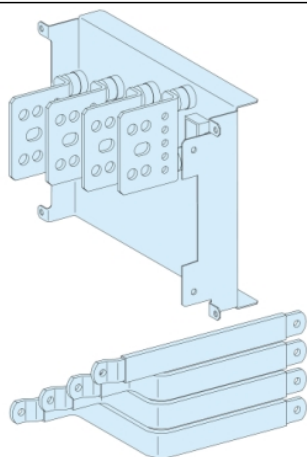

Fiche produit

Caractéristiques

LVS04456

PrismaSeT P Active - Raccordement aval reporté NSX400/630 - fixe Cde manet. - 4P

Principales

Gamme	PrismaSeT
Gamme de produit	PrismaSeT P
Type de produit ou équipement	Montage de transfert de connexion
Nom du produit	PrismaSeT (PrismaSeT P) boîtier
Catégorie d'accessoire / de pièce détachée	Accessoire de distribution de courant
Normes	CEI 61439-2, coffret intérieur CEI 61439-1, coffret intérieur
Certifications du produit	ASTA

Complémentaires

Raccordement appareil-armoire	Jeu de barres plat
Description des pôles	4P
Description d'installation	Cellule - largeur 650 mm
Produit installé	ComPacT: fixe NSX400 sans protection différentielle - contrôle : par maneton horizontal installation ComPacT: fixe NSX630 sans protection différentielle - contrôle : par maneton horizontal installation
[Ie] courant assigné d'emploi	630 A
Section du jeu de barre	32 x 6 mm
Hauteur	250 mm
Poids du produit	7,18 kg
Quantité du lot	Lot de 1
Unité fonctionnelle	650 mm 400 mm PrismaSeT P cellule ComPacT NSX400 sans fixe par maneton horizontal 4P 1 direct 5 650 mm 400 mm PrismaSeT P cellule ComPacT NSX630 sans fixe par maneton horizontal 4P 1 direct 5