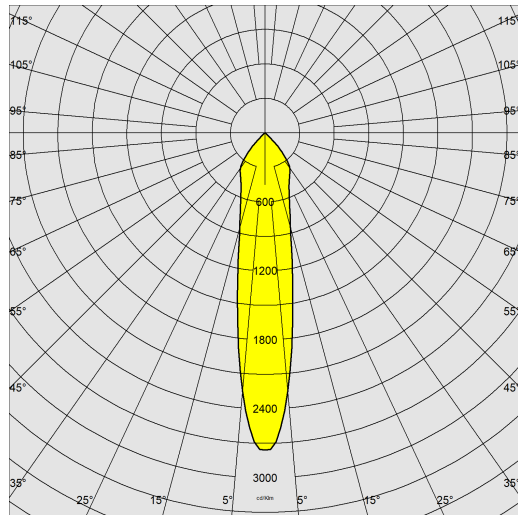

Asso C - Small downlight

Code: 22043510-68

INFORMATIONS GÉNÉRALES

Article	Asso C - Small downlight
Code	22043510-68

DIMENSIONS ET POIDS

Hauteur (mm)	140 mm
Diamètre (Ø) (mm)	110 mm
Poids (Kg)	0.644 kg

CARACTÉRISTIQUES ÉLECTRIQUES ET CONTRÔLES

Asso C - Small downlight

Code: 22043510-68

DONNÉES PHOTOMÉTRIQUES

Source lumineuse	LED COB
CRI	>80
Flux lumineux (sortant) (lm)	1556 lm
Puissance absorbée (totale) (W)	14 W
CCT	4000 K
Efficacité lumineuse (lm/W)	111 lm/W
Low Flicker	luminaire avec flicker très limité : lumière uniforme pour une plus grande sécurité visuelle.
Angle faisceaux lumineux (°)	20 °
Maintien du flux lumineux LED	50000 hr, L 80, B 20