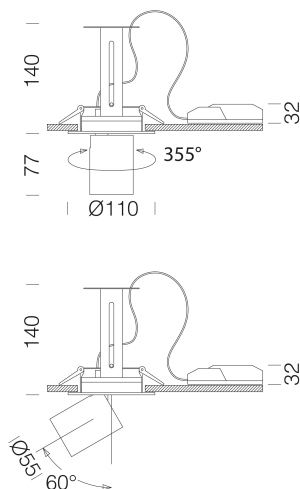

Asso C - Small downlight

Code: 22043510-68

MATÉRIAUX ET COULEURS

Corps	aluminium moulé sous pression avec ressorts pour encastrement.
Optique	aluminium glacé haute performance, anti-éblouissement.
Peinture	poudre à base de résine époxy-polyester résistante aux rayons UV.
Couleur	Blanc
Matériel	ressorts de fixation au faux-plafond en fil d'acier galvanisé.

NORMES ET CONFORMITÉ

Classe de sécurité photobiologique	RG0
Marquages et essais	CE
Normes de référence	NF EN 60598-1. Degré de protection selon la norme NF EN 60529.

GARANTIE

Garantie après-vente	2 yr

TÉLÉCHARGEMENT

MONTAGES

[InstructionsMontage ASSO C rev5.pdf](#)

DESSINS

[DessinTechnique assocsmall.dxf](#)