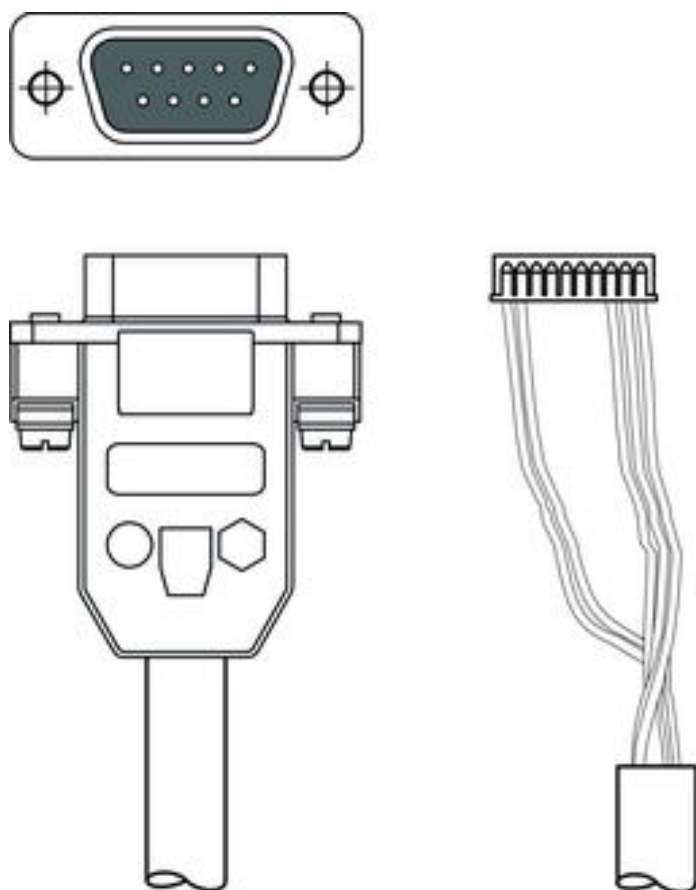

#### Contenu

- Caractéristiques techniques
- Raccordement électrique

Figure pouvant varier

#### Connexion 1

Type de connexion	Réglette à douilles
Nombre de pôles	5 pôles
Connecteur rond, LED	Non

### Connexion 1

Type de connexion	Réglette à douilles
Nombre de pôles	5 pôles
Connecteur rond, LED	Non

### Connexion 2

Type de connexion	Sub-D
Type	Prise mâle
Nombre de pôles	9 pôles
Modèle	Axiale