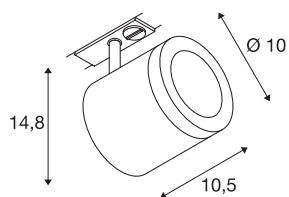

ENOLA C TRACK

spot, pour rail 1 allumage, intérieur, 55°, blanc, LED, 11W, 3000K

Projecteur LED 230V ENOLA_C orientable et inclinable avec adaptateur correspondant pour système de rail monophasé 230V. Équipé d'une COB LED haute puissance blanc chaud, ce projecteur est disponible en plusieurs coloris ainsi que dans plusieurs angles de rayonnement. Des anneaux déco avec diffuseurs en verre structuré sont disponibles comme accessoires pour le projecteur cylindrique. Ce luminaire comprend des modules à LED intégrés.

INFORMATIONS TECHNIQUES

Réf.	143951
Orientable ou inclinable	Dispositif rotatif et pivotant
Code IP	IP 20
Montage	En saillie
Détails de montage	Rail plafond, Rail applique
Tension nominale primaire	220-240V ~50/60Hz
Courant / tension secondaire	500 mA
Classe de protection	I
Puissance en watts	11 W
Hauteur du courant d'appel	4.7 A
Durée du courant d'appel	30 µs
Effet stroboscopique (SVM)	0.01
Lumen	1040 lm
Température de couleur	3000 Kelvin
Angle de rayonnement	55 °
Coloris	blanc
IRC	80
Données LXXBXX	L70B50
Durée de vie	40000 h
Sortie lumineuse	directement
Longueur	10.5 cm
Hauteur	14.8 cm

Source Lumineuse

916476	
--------	-----------------------------------------------------------------------------------

Diamètre	10 cm
Poids net	0.664 kg
Poids brut	0.888 kg
Page du BIG WHITE	480