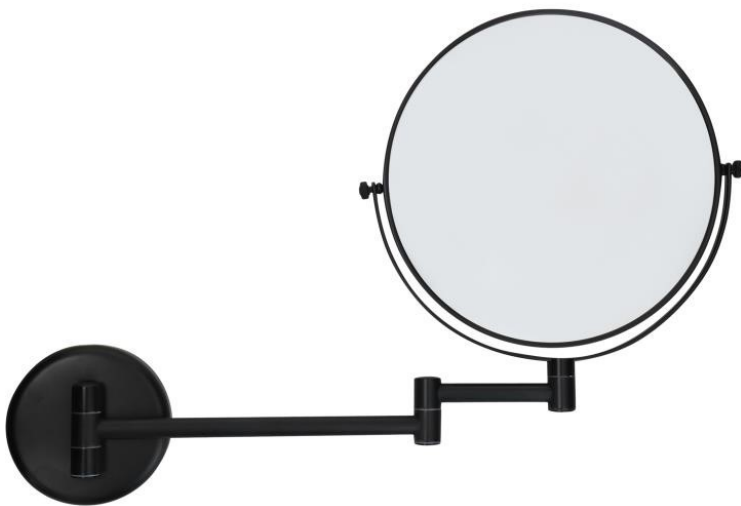

8661687

FIESTA noir Mat

LES + PRODUITS

- Miroir double face (normal ou vision x3)
- 3 finitions au choix
- Base en laiton chromé tubulaire

Miroir FIESTA noir Mat mural double face (normal et vision x3)
avec bras en laiton chromé tubulaire.

8661687

FIESTA noir Mat

CARACTÉRISTIQUES

Matériau	Inox 304 et Laiton
Couleur	Noir
Vision grossissante	X3
Type de bras	Bras Tubulaire

ÉLECTRICITÉ

DIMENSIONS

Dimensions repliée (mm)	300x230x65
Hauteur (mm)	300
Largeur (mm)	230
Profondeur produit (mm)	305
Poids (kg)	0.7500
Diamètre (mm)	200

DIMENSIONS COLIS

Largeur (mm)	300
Profondeur (mm)	370
Poids (kg)	1.0400

DESSIN TECHNIQUE