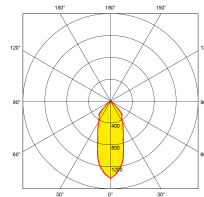

Code	Couleur	lm	Efficacité (lm/W)	Faisceau	Finition (couleur)	Type produit
EN-RSP324/30	3000	3200	107	24	Blanc	Non gradable
EN-RSP324/40	4000	3500	117	24	Blanc	Non gradable
EN-RSP324BLK/30	3000	3200	107	24	Noir	Non gradable
EN-RSP324BLK/40	4000	3500	117	24	Noir	Non gradable
EN-RSP324DA/40	4000	3500	117	24	Blanc	DALI Gradable
EN-RSP324DABLK/40	4000	3500	117	24	Noir	DALI Gradable
EN-RSP324V/40	4000	3500	117	24	Blanc	Gradiation 1-10V
EN-RSP324VBLK/40	4000	3500	117	24	Noir	Gradiation 1-10V
EN-RSP345/30	3000	3200	107	45	Blanc	Non gradable
EN-RSP345/40	4000	3500	117	45	Blanc	Non gradable
EN-RSP345BLK/30	3000	3200	107	45	Noir	Non gradable
EN-RSP345BLK/40	4000	3500	117	45	Noir	Non gradable
EN-RSP345DA/40	4000	3500	117	45	Blanc	DALI Gradable
EN-RSP345DABLK/40	4000	3500	117	45	Noir	DALI Gradable
EN-RSP345V/40	4000	3500	117	45	Blanc	Gradiation 1-10V
EN-RSP345VBLK/40	4000	3500	117	45	Noir	Gradiation 1-10V

Schéma

Courbe polaire

Couleur

Black

White

Feature & Benefits

- Encastré lèche-mur à COB LED haute puissance conçu pour les applications commerciales
- Rotation 350° & inclinaison 35° - Disponible avec faisceau 24° et 45°
- Pas d'émission d'UV par la source LED - Sans risque de décoloration ou de détérioration des couleurs
- Livré avec driver LED déporté
- Protection contre les surtensions de 1,5 kV
- Garantie 3 ans

Caractéristiques produit:

Type de tension d'entrée:	200~240V AC	Fréquence:	50/HZ
Facteur de puissance:	0.9	Nombre de LEDs:	1
Indice IP:	IP20	Technologie:	LED
Durée de vie (h):	40000	Dépréciation lumineuse:	L70
Température max:	45°C	Total (mm):	180
Culot:	Aucun	Diamètre d'encastrement Max. (mm):	170
Diamètre d'encastrement Min. (mm):	165	Réglage positionnel:	Orientable
Température min:	-20	Profondeur (mm)	129