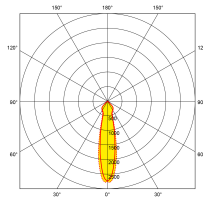

Code	Couleur	lm	Efficacité (lm/W)	Faisceau	Finition (couleur)	Type produit
EN-RSP324/30	3000	3200	107	24	Blanc	Non gradable
EN-RSP324/40	4000	3500	117	24	Blanc	Non gradable
EN-RSP324BLK/30	3000	3200	107	24	Noir	Non gradable
EN-RSP324BLK/40	4000	3500	117	24	Noir	Non gradable
EN-RSP324DA/40	4000	3500	117	24	Blanc	DALI Gradable
EN-RSP324DABLK/40	4000	3500	117	24	Noir	DALI Gradable
EN-RSP324V/40	4000	3500	117	24	Blanc	Gradiation 1-10V
EN-RSP324VBLK/40	4000	3500	117	24	Noir	Gradiation 1-10V
EN-RSP345/30	3000	3200	107	45	Blanc	Non gradable
EN-RSP345/40	4000	3500	117	45	Blanc	Non gradable
EN-RSP345BLK/30	3000	3200	107	45	Noir	Non gradable
EN-RSP345BLK/40	4000	3500	117	45	Noir	Non gradable
EN-RSP345DA/40	4000	3500	117	45	Blanc	DALI Gradable
EN-RSP345DABLK/40	4000	3500	117	45	Noir	DALI Gradable
EN-RSP345V/40	4000	3500	117	45	Blanc	Gradiation 1-10V
EN-RSP345VBLK/40	4000	3500	117	45	Noir	Gradiation 1-10V

Schéma

Courbe polaire

Couleur

Black

White

Feature & Benefits

- Encastré lèche-mur à COB LED haute puissance conçu pour les applications commerciales
- Rotation 350° & inclinaison 35° - Disponible avec faisceau 24° et 45°
- Pas d'émission d'UV par la source LED - Sans risque de décoloration ou de détérioration des couleurs
- Livré avec driver LED déporté
- Protection contre les surtensions de 1,5 kV
- Garantie 3 ans

Caractéristiques produit:

Type de tension d'entrée:	200~240V AC	Fréquence:	50/HZ
Facteur de puissance:	0.9	Nombre de LEDs:	1
Indice IP:	IP20	Technologie:	LED
Durée de vie (h):	40000	Dépréciation lumineuse:	L70
Température max:	45°C	Total (mm):	180
Culot:	Aucun	Diamètre d'encastrement Max. (mm):	170
Diamètre d'encastrement Min. (mm):	165	Réglage positionnel:	Orientable
Température min:	-20	Profondeur (mm)	129