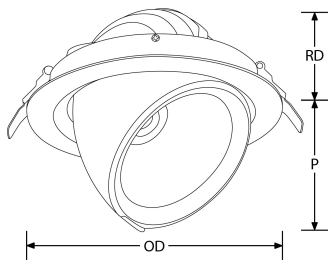

Bluetooth

fonctionne sur
contrôle

Description:

Apex™ Encastré Orientable Lèche-Mur 30W

Encastré lèche-mur orientable conçu pour mettre en valeur les présentoirs et les éléments muraux. Parfait pour les applications qui exigent un rendement lumineux de haute qualité. Angle de rotation et d'inclinaison réglables pour s'adapter aux environnements changeants. Produisant 3000 lumens à partir de LED 30W, il remplace parfaitement les halogénures métalliques 35W.

Schéma

Courbe polaire

Couleur

Black

White

Feature & Benefits

- Encastré lèche-mur à COB LED haute puissance conçu pour les applications commerciales
- Rotation 350° & inclinaison 35° - Disponible avec faisceau 24° et 45°
- Pas d'émission d'UV par la source LED - Sans risque de décoloration ou de détérioration des couleurs
- Livré avec driver LED déporté
- Protection contre les surtensions de 1,5 kV
- Garantie 3 ans

Caractéristiques produit:

Type de tension d'entrée:	200~240V AC	Fréquence:	50/HZ
Facteur de puissance:	0.9	Nombre de LEDs:	1
Indice IP:	IP20	Technologie:	LED
Durée de vie (h):	40000	Dépréciation lumineuse:	L70
Température max:	45°C	Total (mm):	180
Culot:	Aucun	Diamètre d'encastrement Max. (mm):	170
Diamètre d'encastrement Min. (mm):	165	Réglage positionnel:	Orientable
Température min:	-20	Profondeur (mm)	129