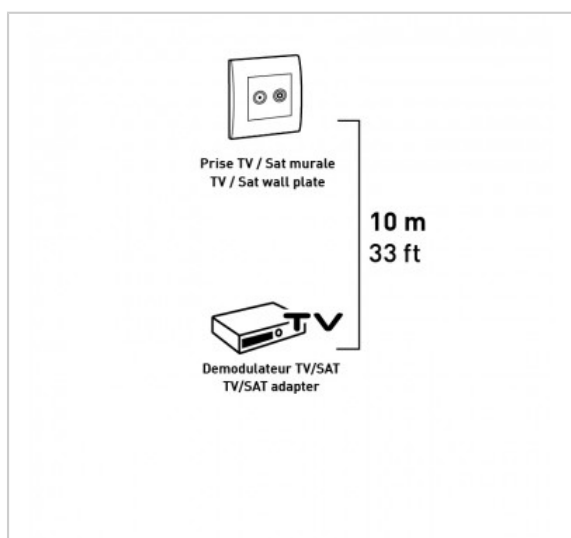

CORDON SATELLITE "F"

Mâle / Mâle - 10m

Référence : 725504

FICHE TECHNIQUE

| | |
|------------------|-----------|
| Connecteur 1 | Prise "F" |
| Connecteur 2 | Prise "F" |
| Genre 1 | Mâle |
| Genre 2 | Mâle |
| Type de produit | cordon |
| Longueur en m | 10 |
| Finition | nickel |
| Compatibilité 3D | 0 |