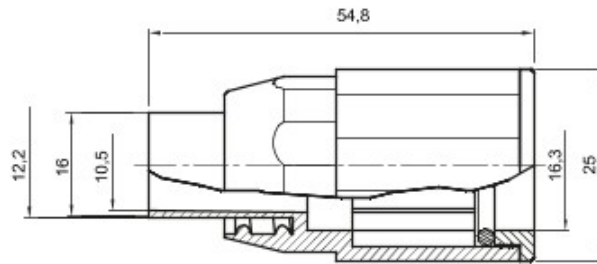

DIMENSIONS

SYMBOLE TECHNIQUE

IP

HF
HALOGEN FREE

IP65

NORMES ET HOMOLOGATIONS

GEWISS S.A.S. 1, Rue du Rio Salado 91940
Les Ulis Cedex
Tel : +33 1 64 86 80 80

www.gewiss.com
www.gewiss@gewiss.fr
Dernière mise à jour 13/08/2019