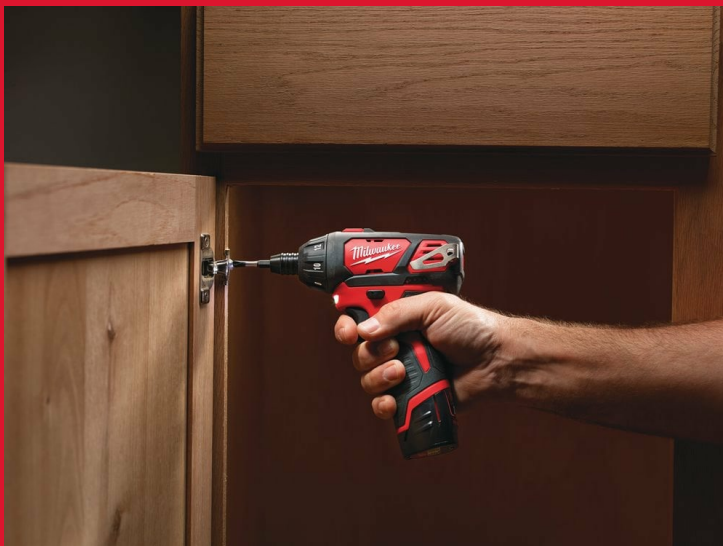

## M12™ VISSEUSE 1/4" HEX

- Visseuse mesurant 169 mm, idéale pour travailler dans des espaces confinés
- Engrenages métalliques pour une longévité supérieure et un couple maximum de 20 Nm
- Mandrin 1/4" pour un changement plus simple et rapide
- REDLINK™ protection contre les surcharges électroniques et durée de vie augmentée
- Ajustement du couple pour une flexibilité maximale
- Poignée Softgrip
- Éclairage LED pour éclairer la surface de travail
- Système de batterie flexible: fonctionne avec toutes les batteries M12™ MILWAUKEE®

### REDLITHIUM™

Vitesse à vide (tr/min)	0 - 500
Réception	1/4" Hex
Max. perçage bois / acier (mm)	16/ 10
Couple max (Nm)	20
Poids avec batterie (EPTA) (kg)	0.90 (M12 B2)
Inclus dans le kit	Aucune batterie fournie, Aucun chargeur fourni, Aucun sac ni box fourni
Réf	4933447135