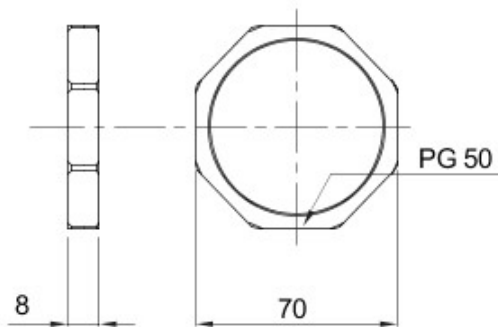

DIMENSIONS

GEWISS S.A.S. 1, Rue du Rio Salado 91940
Les Ulis Cedex
Tel : +33 1 64 86 80 80

www.gewiss.com
www.gewiss@gewiss.fr
Dernière mise à jour 08/08/2019

Les caractéristiques, dimensions, dessins et images sont communiqués à titre purement informatif et peuvent faire l'objet de modification sans aucun préavis