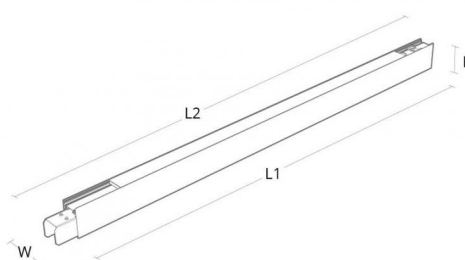

Montage/Connexion

Montage: Suspendu, Indoor
 Module: 840
 Wire set: Kit de câble avec support de plafond 1x2m
 Cable entry: Bornier sans vis
 Max. luminaires per circuit breaker: B10: 15, B16: 24, C10: 24, C16: 38

Dimensions (mm)

Longueur (L): 841
 Largeur (W): 42
 Hauteur (H): 70
 Poids (brutto/netto): 2.2 / 2

Emballage

Dimensions de l'emballage: 930 x 44 x 71

5 7 0 3 8 2 1 1 7 8 0 3 7