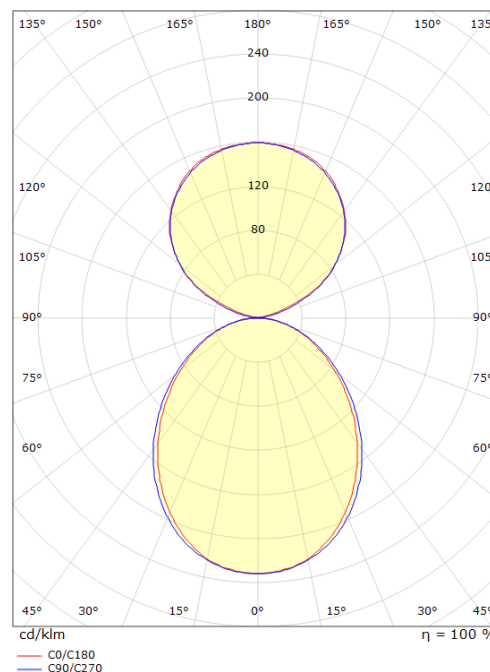

Dimensions (mm)

Longueur (L): 841
 Largeur (W): 42
 Hauteur (H): 70
 Poids (brutto/netto): 2.2 / 2

Emballage

Dimensions de l'emballage: 930 x 44 x 71

5 7 0 3 8 2 1 1 7 8 0 3 7