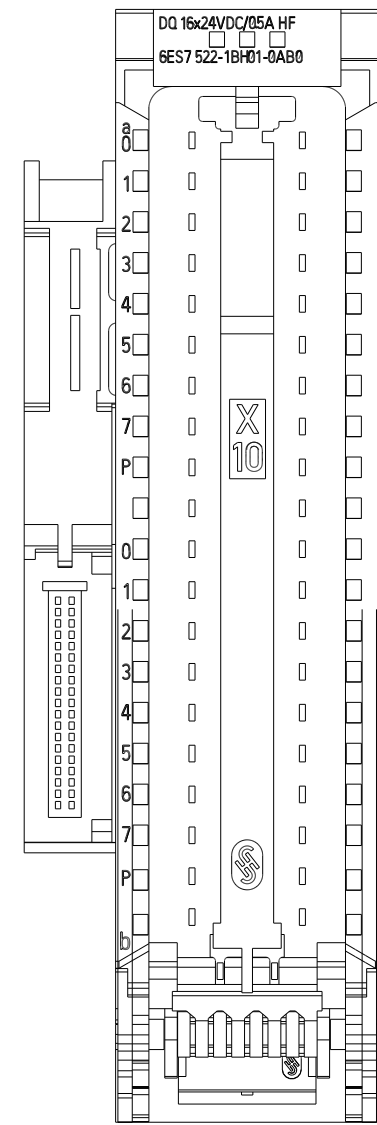

Vorne Offen / Front Open

Vorne / Front

Links / Left

Oben / Top

Alle Bemessungswerte sind in Millimeter (mm) angegeben.  
All dimensions are in millimeters (mm).

SIEMENS	6ES7522-1BH01-0AB0	
	Format / Size: DIN A2	Maßstab / Scale: 1:1

ASE3655389A/RS-AA/001