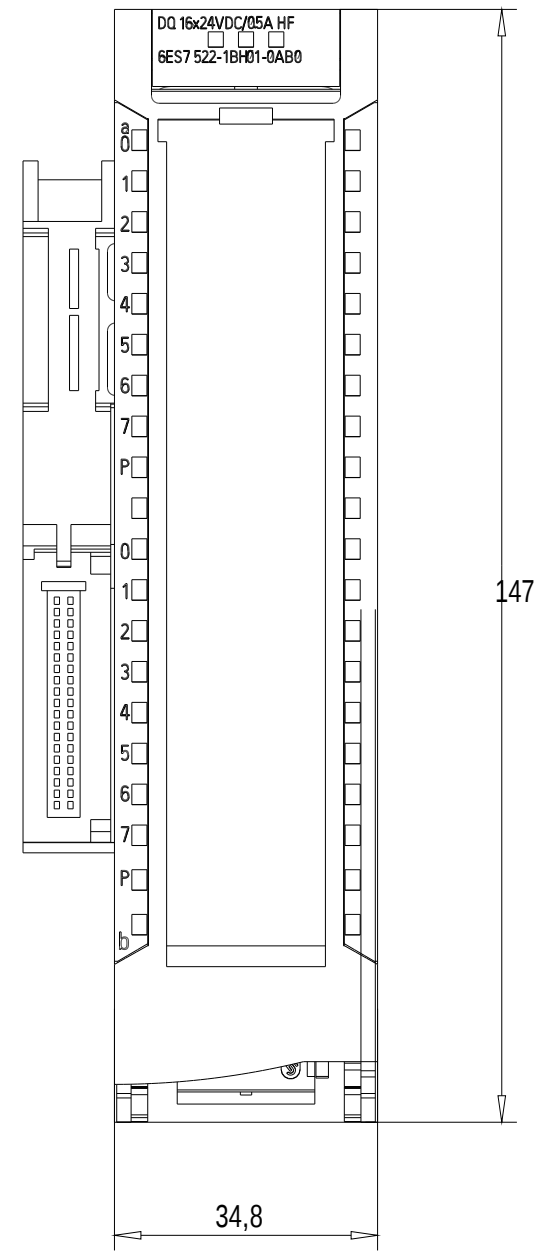

Vorne Offen / Front Open

Vorne / Front

Links / Left

Oben / Top

Alle Bemessungswerte sind in Millimeter (mm) angegeben.  
All dimensions are in millimeters (mm).

SIEMENS	6ES7522-1BH01-0AB0	
	Format / Size: DIN A2	Maßstab / Scale: 1:1

ASE3655389A/RS-AA/001