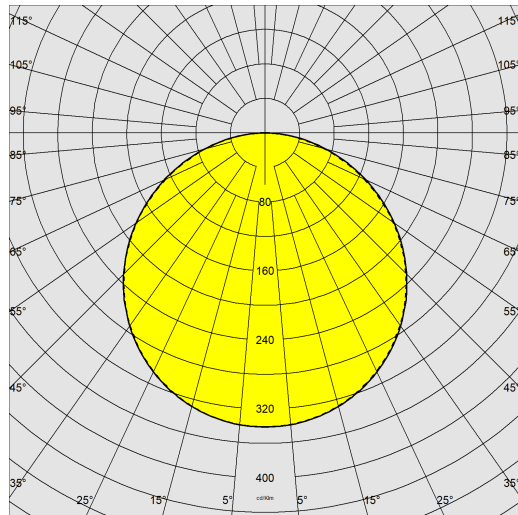

Toledo R4 - UGR<22

Code: 22150810-39

INFORMATIONS GÉNÉRALES

Article	Toledo R4 - UGR<22
Code	22150810-39

DIMENSIONS ET POIDS

Longueur (mm)	1195 mm
Largeur (mm)	595 mm
Hauteur (mm)	39 mm
Poids (Kg)	3.862 kg

CARACTÉRISTIQUES ÉLECTRIQUES ET CONTRÔLES

Toledo R4 - UGR<22

Code: 22150810-39

DONNÉES PHOTOMÉTRIQUES

Source lumineuse	LED
CRI	>80
Flux lumineux (sortant) (lm)	8138 lm
Puissance absorbée (totale) (W)	78 W
CCT	3000 K
Efficacité lumineuse (lm/W)	104 lm/W
Taux d'éblouissement d'inconfort UGR (EN 12464-1) (facteur de réflexion : plafond 0,7 - murs 0,5)	UGR<22 (dans toutes les situations). Selon la norme NF EN 12464.
Low Flicker	luminaire avec flicker très limité : lumière uniforme pour une plus grande sécurité visuelle.
Maintien du flux lumineux LED	50000 hr, L 80, B 20