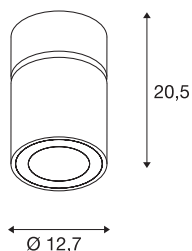

INFORMATIONS TECHNIQUES

Réf.	1003284
Orientable ou inclinable	Dispositif rotatif et pivotant
Code IP	IP 20
Montage	En saillie
Détails de montage	Plafond
Tension nominale primaire	220-240V ~50/60Hz
Courant / tension secondaire	950 mA
Classe de protection	I
Puissance en watts	36 W
Température ambiante	25 °C
Hauteur du courant d'appel	18.6 A
Durée du courant d'appel	240 µs
Effet stroboscopique (SVM)	0.01
Lumen	3380 lm
Température de couleur	3000 Kelvin
Angle de rayonnement	60 °
Coloris	blanc
IRC	90
Données LXXBXX	L70B50
Durée de vie	50000 h
Répartition de l'intensité lumineuse	rotosymétrique
Sortie lumineuse	direct

Risk Group	1
Hauteur	20.5 cm
Diamètre	12.7 cm
Poids net	1.37 kg
Poids brut	1.465 kg
Page du BIG WHITE	270