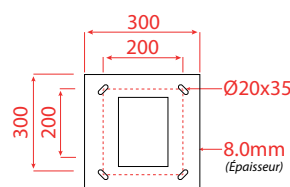

Température couleur : Voir tableau

Dimmable : Non

Dimensions : 5m

Dimensions du mât : 150 x 100 mm

Épaisseur du mât : 2,5 mm

Emballage : Boite

EAN : 3701124433497

X1 Couleur de température	X2 Finition
1 - 3000K	1 - RAL 7010
2 - 4000K	2 - RAL 7021
3 - 6000K	3 - RAL 7030

Durée de vie : 30,000h

Poids : 21,4 kg

Dimensions

Les dimensions disponibles :
3 m - 3,5 m - 4 m - 4,5 m - 5 m

Pieds de scellement

Embase

Pied de scellement

Ce produit contient une source lumineuse de classe d'efficacité énergétique