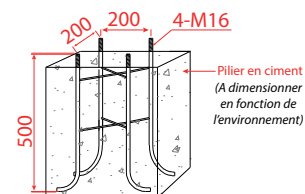

Température couleur : Voir tableau

Dimmable : Non

Dimensions : 5m

Dimensions du mât : 150 x 100 mm

Épaisseur du mât : 2,5 mm

Emballage : Boite

EAN : 3701124433497

X1 Couleur de température	X2 Finition
1 - 3000K	1 - RAL 7010
2 - 4000K	2 - RAL 7021
3 - 6000K	3 - RAL 7030

Durée de vie : 30,000h

Poids : 21,4 kg

Dimensions

Les dimensions disponibles :
3 m - 3,5 m - 4 m - 4,5 m - 5 m

Pieds de scellement

Embase

Pied de scellement

Ce produit contient une source lumineuse de classe d'efficacité énergétique