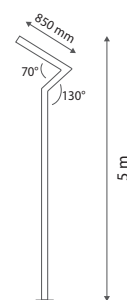

Température couleur : Voir tableau

Dimmable : Non

Dimensions : 5m

Dimensions du mât : 150 x 100 mm

Épaisseur du mât : 2,5 mm

Emballage : Boite

EAN : 3701124433497

X1 Couleur de température	X2 Finition
1 - 3000K	1 - RAL 7010
2 - 4000K	2 - RAL 7021
3 - 6000K	3 - RAL 7030

Durée de vie : 30,000h

Poids : 21,4 kg

Dimensions

Les dimensions disponibles :
3 m - 3,5 m - 4 m - 4,5 m - 5 m

Pieds de scellement

Embase

Pied de scellement

Ce produit contient une source lumineuse de classe d'efficacité énergétique