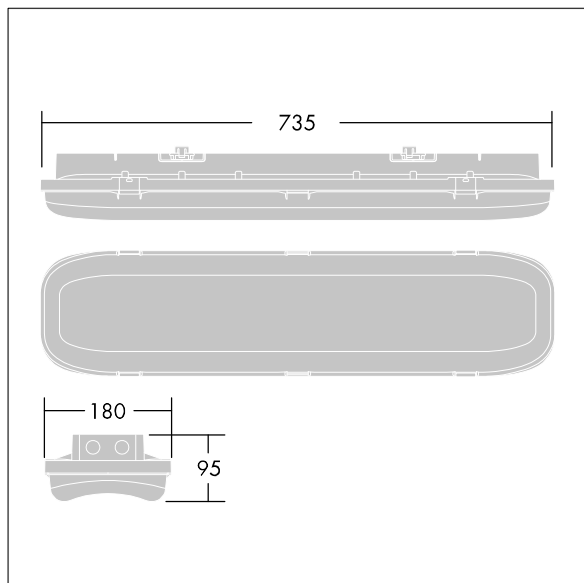

TLG_FORL_M_LED.wmf