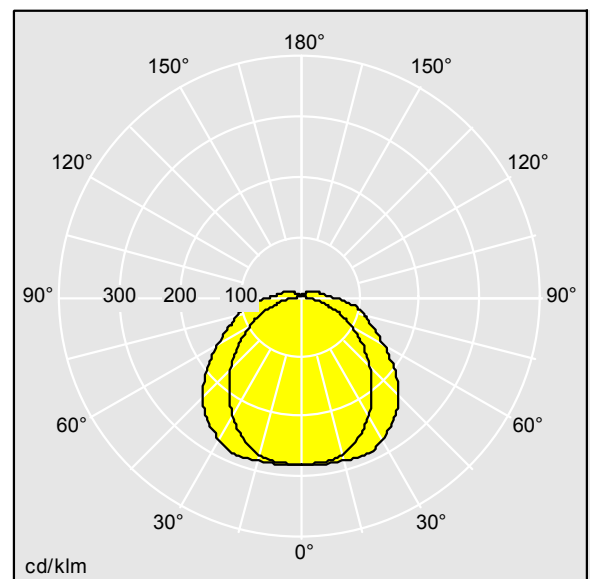

Température ambiante : -20°C à +55°C

Dimensions : 735 x 180 x 95 mm  
 Puissance du luminaire: 27,6 W  
 Flux lumineux du luminaire: 4000 lm  
 Efficacité lumineuse du luminaire: 145 lm/W  
 Poids : 3 kg

TLG\_FORL\_F\_PDBUNLIT.jpg

TLG\_FORL\_M\_LED.wmf

TLG\_SP\_0045342.ltd

Position de la lampe: STD - Standard  
 Source lumineuse: LED  
 Flux lumineux du luminaire\*: 4000 lm  
 Efficacité lumineuse du luminaire\*: 145 lm/W  
 Indice min. de rendu des couleurs: 80  
 Convertisseur: 1 x 28000695 LC 45W 500-1400mA  
 flexC C EXC  
 Rend.: 1,00 Rend. Sup.: 0,08 Rend. Inf.: 0,92