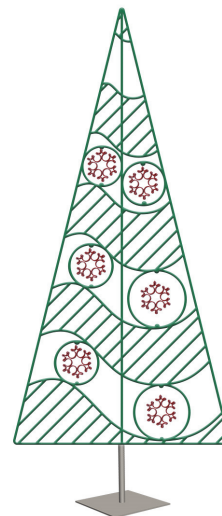

## 46583-V

# FESTILIGHT

LIGHT UP YOUR LIFE !

46583-V

Le Motif Français : Ce décor à poser Abel, sous forme de sapin mesure 1,72m de hauteur pour 0,85m de largeur. Ce décor à poser non lumineux a une structure verte. Sa structure recyclable et recyclée est produite en France dans notre atelier l'Imprimerie. Avec un poids de 6,1kg, il est aussi bien conçu pour l'intérieur que pour l'extérieur. Il est livré avec socle.

Matière du câble :  
Couleur du câble :  
Raccordable : **0**

*LE MOTIF FRANCAIS: Découvrez notre nouvelle collection "LE MOTIF FRANCAIS". Responsable, réactive, recyclée et recyclable, cette gamme est composée de décors 100% Français de la création jusqu'à la fabrication. Vous pourrez ainsi sublimer et décorer vos rues, centre ville au gré de vos envies !*