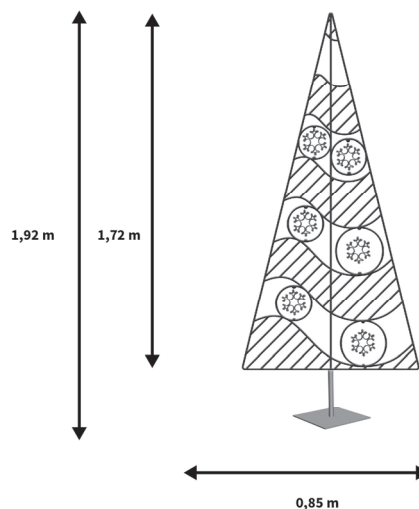

# FESTILIGHT

LIGHT UP YOUR LIFE !

46583-V

Le Motif Français : Ce décor à poser Abel, sous forme de sapin mesure 1,72m de hauteur pour 0,85m de largeur. Ce décor à poser non lumineux a une structure verte. Sa structure recyclable et recyclée est produite en France dans notre atelier l'Imprimerie. Avec un poids de 6,1kg, il est aussi bien conçu pour l'intérieur que pour l'extérieur. Il est livré avec socle.

## CARACTÉRISTIQUES TECHNIQUES

Dimensions (L x l x h) : **0,00 x 85,00 x 192,00**  
Poids : **0,000**  
Nombre d'ampoules : **0**  
Couleur led :  
Animation : **0**

Tension (V) : **0,0**  
Puissance (W) : **0,0**  
Usage : **EXTERIEUR**  
Indice de protection (IP) : **0**  
Classe électrique :

## EMBALLAGE

Gencod :  
Dimensions (L x l x h) : **176,00 x 89,00 x 6,00**  
Poids : **0,000**  
Type emballage :

## CARTON PCB

Quantité : **1**  
Poids : **0,000**  
Dimensions (L x l x h) : **0,00 x 0,00 x 0,00**

8 rue des Vignes, 10410 VILLECHETIF, France - Tél +33 (0)3 25 83 23 00 - Fax +33 (0)3 25 83 23 04 - commercial@festilight.fr - www.festilight.com  
Tous droits réservés. Les dimensions et puissances de nos produits sont données à titre indicatif et peuvent subir des modifications. Visuels non contractuels.  
Toute reproduction par quelque procédé que ce soit, doit être préalablement autorisée par FESTILIGHT. Ne pas jeter sur la voie publique.