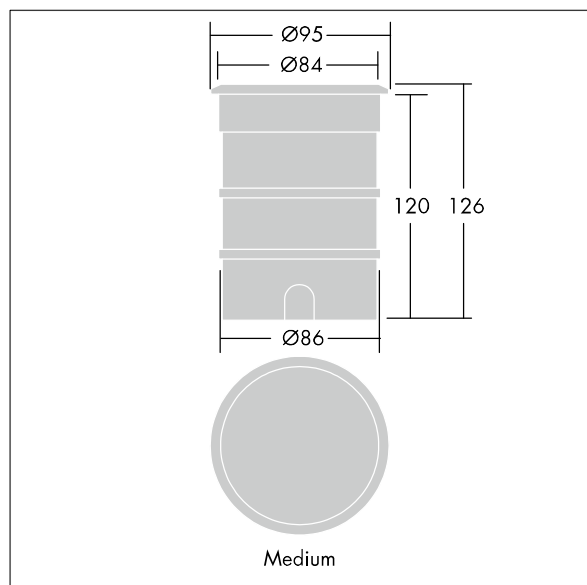

D-CO Encastrés de sol

THORN

96257237 D-CO R LED MEDIUM 1L35 830 FR

D-CO Encastrés de sol

Encastré de sol, taille MEDIUM équipé de 1 LED 1,2 W blanc chaud, utilisable pour des applications intérieures et extérieures.

Corps en Matière plastique.
Pot d'encastrement en aluminium, livré avec couvercle.
Fermeture en verre trempé.
Collerette en Acier inox.
Résistance (charge statique) 500 kg.
Livré précâblé longueur 5 m.

Dimensions : Ø95 x 126 mm
Puissance du luminaire: 2,7 W
Poids : 0,7 kg

TLG_DCOL_F_LEDMEDFRANGL.jpg

TLG_DCOL_M_ODMED.wmf

Position de la lampe: STD - Standard
Source lumineuse: LED

Convertisseur: 1x LED_Con
Puissance du luminaire*: 2,7 W