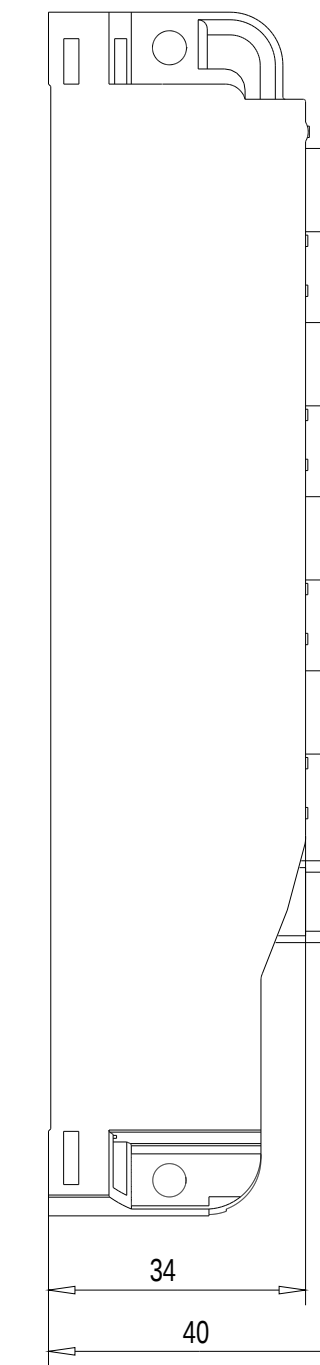

Rechts / Right

Vorne / Front

Links / Left

Oben / Top

Alle Bemessungswerte sind in Millimeter (mm) angegeben.  
All dimensions are in millimeters (mm).

SIEMENS	6ES7141-5BF00-0BA0	
	Format / Size: DIN A2	Maßstab / Scale: 1:1