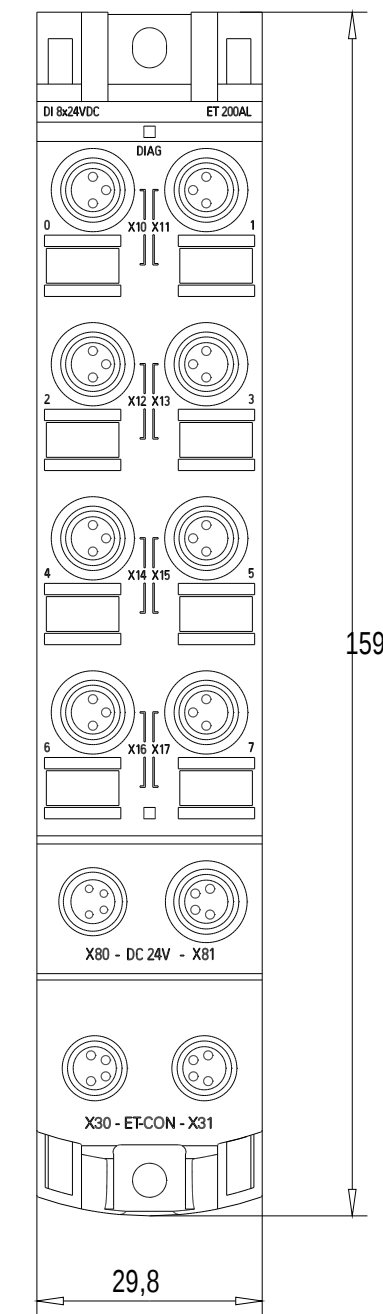

Rechts / Right

Vorne / Front

Links / Left

Oben / Top

Alle Bemessungswerte sind in Millimeter (mm) angegeben.  
All dimensions are in millimeters (mm).

SIEMENS	6ES7141-5BF00-0BA0	
	Format / Size: DIN A2	Maßstab / Scale: 1:1