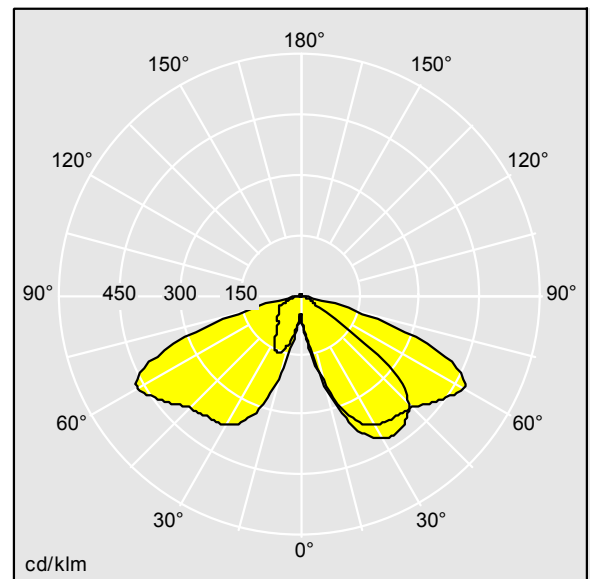

Dimensions : 446 x 446 x 999 mm  
Puissance du luminaire: 55 W  
Poids : 17,5 kg  
Scx : 0.14 m<sup>2</sup>

TLG\_LGND\_F\_CLS.jpg

TLG\_LGND\_M\_MTP.wmf

TL\_LE36L50RC740.idt

Position de la lampe: STD - Standard  
Source lumineuse: LED  
Flux lumineux du luminaire\*: 7391 lm  
Efficacité lumineuse du luminaire\*: 134 lm/W  
Indice min. de rendu des couleurs: 70  
Rend.: 1,00 Rend. Sup.: 0,02 Rend. Inf.: 0,99