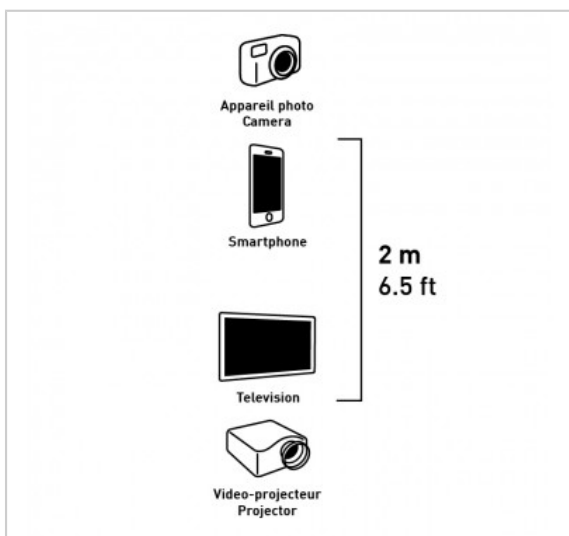

### FICHE TECHNIQUE

Connecteur 1	HDMI A
Connecteur 2	HDMI D
Genre 1	Mâle
Genre 2	Mâle
Type de produit	cordon
Longueur en m	1.5
Finition	plaqués OR
Compatibilité 3D	0