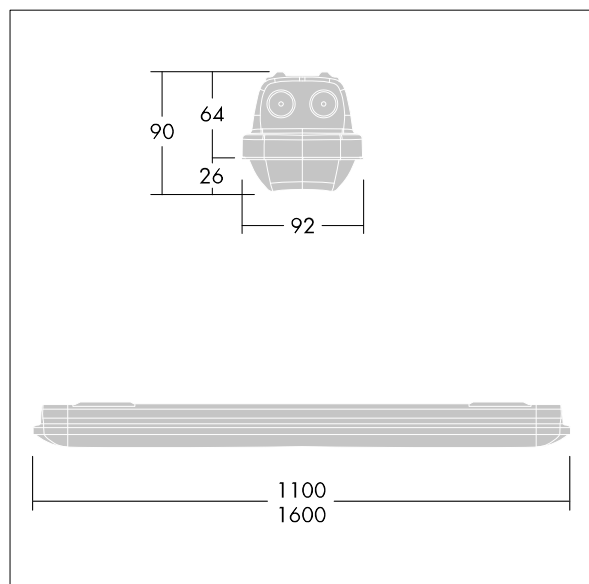

Dimensions : 1600 x 92 x 90 mm  
Puissance du luminaire: 45,1 W  
Flux lumineux du luminaire: 6610 lm  
Efficacité lumineuse du luminaire: 147 lm/W  
Poids : 2,14 kg

TLG\_AQUP\_F\_PDB\_1600MED.jpg

TLG\_AQUP\_M\_LD1.wmf