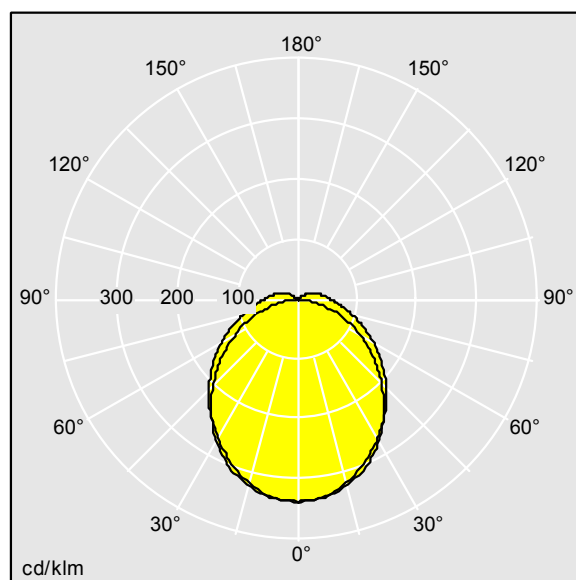

Dimensions : 1600 x 92 x 90 mm  
Puissance du luminaire: 45,1 W  
Flux lumineux du luminaire: 6610 lm  
Efficacité lumineuse du luminaire: 147 lm/W  
Poids : 2,14 kg

TLG\_AQUP\_F\_PDB\_1600MED.jpg

TLG\_AQUP\_M\_LD1.wmf