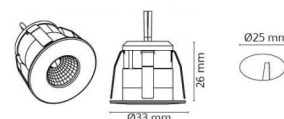

Codes-articles: **907001**
EAN: 7021989070016
SG code: 5046907001

Source lumineuse

Type de source lumineuse: LED (non interchangeable)
Wattage: 1W
System wattage: 1.0W
Luminous flux: 80lm
Efficacité: 80 lm/W
Température des couleurs: 2700K
Rendu des couleurs (CRI): Ra>90
Facteur MacAdams: SDCM: 3
Durée de vie: L70/B50>50,000
Light distribution: Directe
Optique: Réflecteur spot
Faisceau: 15°