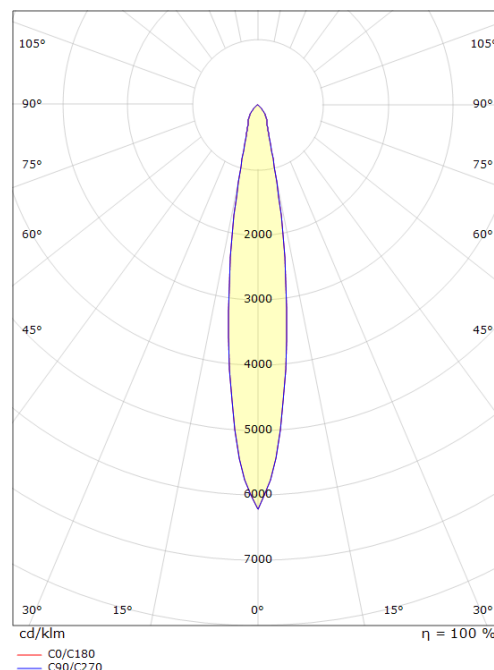

Codes-articles: **907001**
 EAN: 7021989070016
 SG code: 5046907001

Source lumineuse

Type de source lumineuse: LED (non interchangeable)
 Wattage: 1W
 System wattage: 1.0W
 Luminous flux: 80lm
 Efficacité: 80 lm/W
 Température des couleurs: 2700K
 Rendu des couleurs (CRI): Ra>90
 Facteur MacAdams: SDCM: 3
 Durée de vie: L70/B50>50,000
 Light distribution: Directe
 Optique: Réflecteur spot
 Faisceau: 15°

Embase: Aluminium
 Couleur: Blanc mat (RAL 9003)
 Optique: Polycarbonate (PC)

Montage/Connexion

Montage: Encastré (downlights), Indoor

Dimensions (mm)

Hauteur (H): 27
 Diameter (D): 33
 Cut-out: 25
 Ceiling void depth: 26
 Distance d'une surface inflammable: 0mm
 Poids (brutto/netto): 0.036