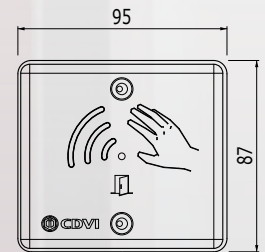

DÉCOUVREZ LE BOUTON DE SORTIE SANS CONTACT EN VERSION ENCASTRÉ OU APPLIQUE

VHESF - VHES

- Produit extérieur, façade inox
- Signalisation lumineuse et sonore
- Portée: jusqu'à 50 cm
- 1 relais NO/NF
- Durée de commande : 2 à 2,5 sec
- Montage en interne ou externe
- Applique (VHES) ou encastré (VHESF)
- Boîtier d'encastrement Ø65mm fourni
- **Alimentation** 12 V DC
- **Consommation** :
  - en veille = 25 mA
  - en action = 65 mA
- **VHESF (encastré)**
  - dimensions (L x l x P) : 90 x 82 x 8 mm
- **VHES (applique)**
  - dimensions (L x l x P) : 95 x 87 x 60/50 mm

VHES

H.R.V.
HAUTE RÉSISTANCE
AU VANDALISME