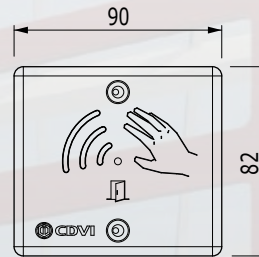

VHES - VHESF

LE BOUTON DE SORTIE INFRAROUGE

Le choix de l'installateur
cdvigroup.com

DÉCOUVREZ LE BOUTON DE SORTIE SANS CONTACT EN VERSION ENCASTRÉ OU APPLIQUE

VHESF - VHES

- Produit extérieur, façade inox
- Signalisation lumineuse et sonore
- Portée: jusqu'à 50 cm
- 1 relais NO/NF
- Durée de commande : 2 à 2,5 sec
- Montage en interne ou externe
- Applique (VHES) ou encastré (VHESF)
- Boîtier d'encastrement Ø65mm fourni
- **Alimentation** 12 V DC
- **Consommation** :
 - en veille = 25 mA
 - en action = 65 mA
- **VHESF (encastré)**
 - dimensions (L x l x P) : 90 x 82 x 8 mm
- **VHES (applique)**
 - dimensions (L x l x P) : 95 x 87 x 60/50 mm