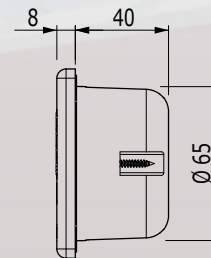

VHES - VHESF

LE BOUTON DE SORTIE INFRAROUGE

Le choix de l'installateur
cdvigroup.com

DÉCOUVREZ LE BOUTON DE SORTIE SANS CONTACT EN VERSION ENCASTRÉ OU APPLIQUE

VHESF - VHES

- Produit extérieur, façade inox
- Signalisation lumineuse et sonore
- Portée: jusqu'à 50 cm
- 1 relais NO/NF
- Durée de commande : 2 à 2,5 sec
- Montage en interne ou externe
- Applique (VHES) ou encastré (VHESF)
- Boîtier d'encastrement Ø65mm fourni
- **Alimentation** 12 V DC
- **Consommation** :
 - en veille = 25 mA
 - en action = 65 mA
- **VHESF (encastré)**
 - dimensions (L x l x P) : 90 x 82 x 8 mm
- **VHES (applique)**
 - dimensions (L x l x P) : 95 x 87 x 60/50 mm