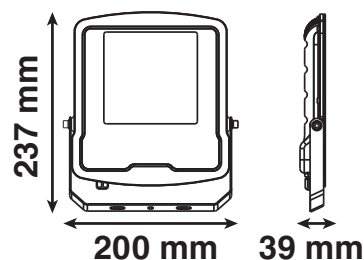

Température couleur : 3000 K

Dimmable : Non

Dimensions (H x l x P) : 237 x 200 x 39 mm

Longueur câble : 80 cm 3G1.0 mm² HO5RN-F

Emballage : Boite

EAN : 3701124432810

Paramètres

Index Rendu Couleur (IRC) : > 80

Poids Net : 0,88 Kg

Indice ULOR : <3%

Luminaire installé à l'horizontal
éclairage vers le bas

Dimensions

Angle

Ce produit contient une source lumineuse de classe d'efficacité énergétique

Les produits présentés dans les documents, offres commerciales, catalogues ou fiches techniques sont soumis à modification sans préavis.
Les caractéristiques ne deviennent contractuelles qu'après accord écrit de la direction de MIIDEX LIGHTING.