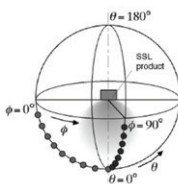

Température couleur : 3000 K

Dimmable : Non

Dimensions (H x l x P) : 237 x 200 x 39 mm

Longueur câble : 80 cm 3G1.0 mm² HO5RN-F

Emballage : Boite

EAN : 3701124432810

Paramètres

Index Rendu Couleur (IRC) : > 80

Poids Net : 0,88 Kg

Indice ULOR : <3%

Luminaire installé à l'horizontal
éclairage vers le bas

Dimensions

Angle

Ce produit contient une source lumineuse de classe d'efficacité énergétique

Les produits présentés dans les documents, offres commerciales, catalogues ou fiches techniques sont soumis à modification sans préavis.
Les caractéristiques ne deviennent contractuelles qu'après accord écrit de la direction de MIIDEX LIGHTING.