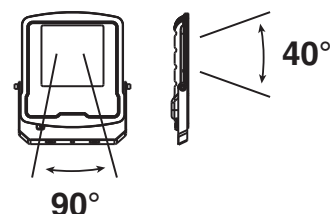

Température couleur : 3000 K

Dimmable : Non

Dimensions (H x l x P) : 237 x 200 x 39 mm

Longueur câble : 80 cm 3G1.0 mm² HO5RN-F

Emballage : Boite

EAN : 3701124432810

Paramètres

Index Rendu Couleur (IRC) : > 80

Poids Net : 0,88 Kg

Indice ULOR : <3%

Luminaire installé à l'horizontal
éclairage vers le bas

Dimensions

Angle

Ce produit contient une source lumineuse de classe d'efficacité énergétique

Les produits présentés dans les documents, offres commerciales, catalogues ou fiches techniques sont soumis à modification sans préavis.
Les caractéristiques ne deviennent contractuelles qu'après accord écrit de la direction de MIIDEX LIGHTING.