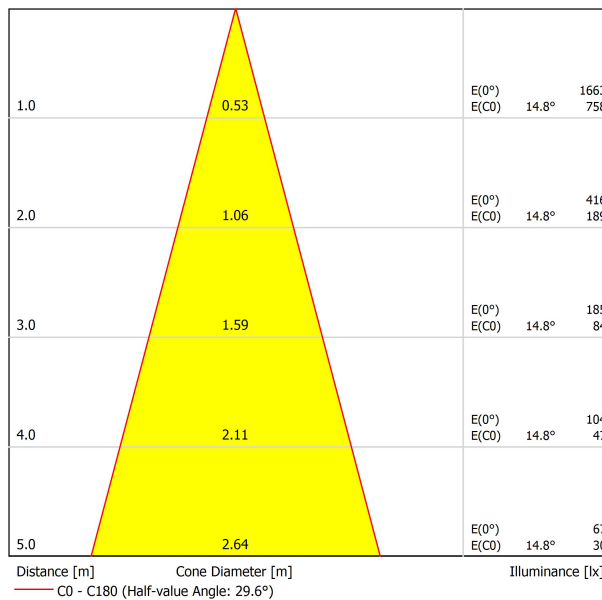

DIAGRAMME CONIQUE