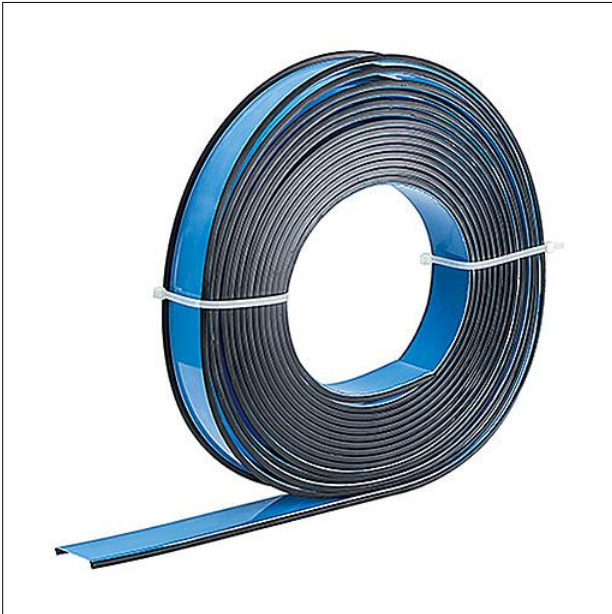

## Optique

Vasque avec trous BWS, deux caches en tôle comme embouts et 2 vis. Optique en conforme à la NORME, classifié TP(a) pour SLOTLIGHT infinity Office. Vasque transparente avec deux feuilles pour un meilleur défilement  $UGR < 19$  et  $65^\circ < 3000 \text{ cd/m}^2$ .  
Dimensions : 3900 x 65 x 1 mm poids : 0,75 kg

ZS\_SLI\_F\_Rolle.jpg