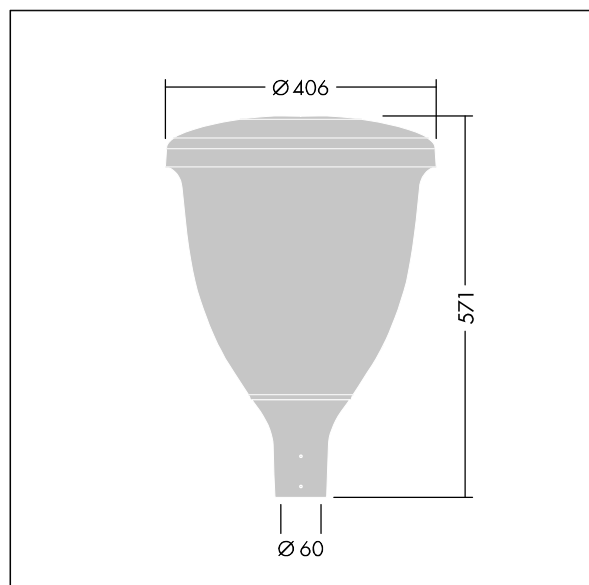

Volupto

Lanterne intelligente LED, montage en top, avec une distribution Confort rue (symétrique). Programmable Driver alimentant 18 LED en 1,05A. Classe électrique II, IP66, IK10. Chapeau et embase : aluminium résistant à la corrosion, injecté thermopoudré, avec une finition gris anthracite 900 sablé texturé. Vasque : Polycarbonate (PC) traité anti-UV. Livré avec LED 3 000 K. Indice min. de rendu des couleurs: 70. Pré-câblé avec 5 m de câble. Montage top sur mât de Ø 60mm.

Dimensions : Ø78/406 x 571 mm
 Puissance du luminaire: 60 W
 Flux lumineux du luminaire: 7300 lm
 Efficacité lumineuse du luminaire: 122 lm/W
 Poids : 9,14 kg
 Scx : 0.143 m²

TLG_VOLU_F_CL_without_diffusor.jpg

TLG_VOLU_M_60.wmf

TL_VOU118L105RSC730.ltd

Position de la lampe: STD - Standard
 Source lumineuse: LED
 Flux lumineux du luminaire*: 7300 lm
 Efficacité lumineuse du luminaire*: 122 lm/W
 Indice min. de rendu des couleurs: 70
 Convertisseur: 1 x 87500878 LCO 60/200-1050/100
 NF C ADV3
 Rend.: 1,00 Rend. Sup.: 0,01 Rend. Inf.: 0,99