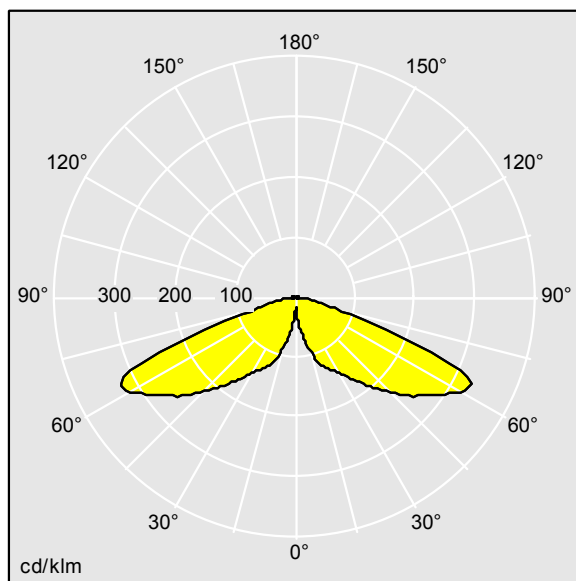

Volupto

Lanterne intelligente LED, montage en top, avec une distribution Confort rue (symétrique). Programmable Driver alimentant 18 LED en 1,05A. Classe électrique II, IP66, IK10. Chapeau et embase : aluminium résistant à la corrosion, injecté thermopoudré, avec une finition gris anthracite 900 sablé texturé. Vasque : Polycarbonate (PC) traité anti-UV. Livré avec LED 3 000 K. Indice min. de rendu des couleurs: 70. Pré-câblé avec 5 m de câble. Montage top sur mât de Ø 60mm.

Dimensions : Ø78/406 x 571 mm
 Puissance du luminaire: 60 W
 Flux lumineux du luminaire: 7300 lm
 Efficacité lumineuse du luminaire: 122 lm/W
 Poids : 9,14 kg
 Scx : 0.143 m²

TLG_VOLU_F_CL_without_diffusor.jpg

TLG_VOLU_M_60.wmf

TL_VOU118L105RSC730.ltd

Position de la lampe: STD - Standard
 Source lumineuse: LED
 Flux lumineux du luminaire*: 7300 lm
 Efficacité lumineuse du luminaire*: 122 lm/W
 Indice min. de rendu des couleurs: 70
 Convertisseur: 1 x 87500878 LCO 60/200-1050/100
 NF C ADV3
 Rend.: 1,00 Rend. Sup.: 0,01 Rend. Inf.: 0,99