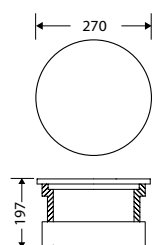

INTENSE

Encastré de sol LED COB en aluminium, collerette ronde inox 316L.

Livré avec connecteur IP68

* 30W, 15W : câblé 1 m H07RNF 3 x 1,5 mm² / 50W, 5W : câblé 1 m H05RNF-3G1.0 mm²

REF	Flux LED	Puissance	T° Couleur	Heures	Angle faisceau	Dimensions
004623	3700 lm	50 W*	4000 K	30 000 H	90°	Ø270 x 197 mm
004624	2560 lm	30 W*	4000 K	30 000 H	45°	Ø210 x 270 mm
004700	1050 lm	15 W*	4000 K	30 000 H	36°	Ø180 x 125 mm
004625	300 lm	5 W*	4000 K	30 000 H	24°	Ø120 x 98 mm