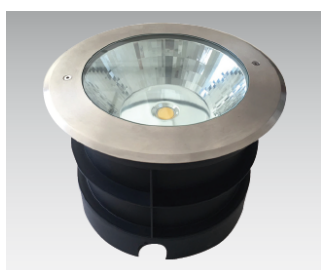

INTENSE

Encastré de sol LED COB en aluminium, collerette ronde inox 316L.

Livré avec connecteur IP68

* 30W, 15W : câblé 1 m H07RNF 3 x 1,5 mm² / 50W, 5W : câblé 1 m H05RNF-3G1.0 mm²

REF	Flux LED	Puissance	T° Couleur	Heures	Angle faisceau	Dimensions
004623	3700 lm	50 W*	4000 K	30 000 H	90°	Ø270 x 197 mm
004624	2560 lm	30 W*	4000 K	30 000 H	45°	Ø210 x 270 mm
004700	1050 lm	15 W*	4000 K	30 000 H	36°	Ø180 x 125 mm
004625	300 lm	5 W*	4000 K	30 000 H	24°	Ø120 x 98 mm