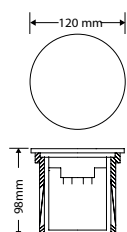

INTENSE

Encastré de sol LED COB en aluminium, collerette ronde inox 316L.

Livré avec connecteur IP68

* 30W, 15W : câblé 1 m H07RNF 3 x 1,5 mm² / 50W, 5W : câblé 1 m H05RNF-3G1.0 mm²

REF	Flux LED	Puissance	T° Couleur	Heures	Angle faisceau	Dimensions
004623	3700 lm	50 W*	4000 K	30 000 H	90°	Ø270 x 197 mm
004624	2560 lm	30 W*	4000 K	30 000 H	45°	Ø210 x 270 mm
004700	1050 lm	15 W*	4000 K	30 000 H	36°	Ø180 x 125 mm
004625	300 lm	5 W*	4000 K	30 000 H	24°	Ø120 x 98 mm