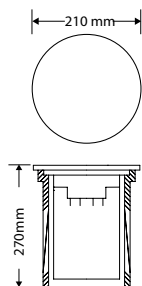

INTENSE

Encastré de sol LED COB en aluminium, collerette ronde inox 316L.

Livré avec connecteur IP68

* 30W, 15W : câblé 1 m H07RNF 3 x 1,5 mm² / 50W, 5W : câblé 1 m H05RNF-3G1.0 mm²

REF	Flux LED	Puissance	T° Couleur	Heures	Angle faisceau	Dimensions
004623	3700 lm	50 W*	4000 K	30 000 H	90°	Ø270 x 197 mm
004624	2560 lm	30 W*	4000 K	30 000 H	45°	Ø210 x 270 mm
004700	1050 lm	15 W*	4000 K	30 000 H	36°	Ø180 x 125 mm
004625	300 lm	5 W*	4000 K	30 000 H	24°	Ø120 x 98 mm