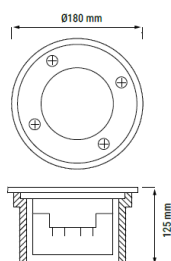

INTENSE

Encastré de sol LED COB en aluminium, collerette ronde inox 316L.

Livré avec connecteur IP68

* 30W, 15W : câblé 1 m H07RNF 3 x 1,5 mm² / 50W, 5W : câblé 1 m H05RNF-3G1.0 mm²

REF	Flux LED	Puissance	T° Couleur	Heures	Angle faisceau	Dimensions
004623	3700 lm	50 W*	4000 K	30 000 H	90°	Ø270 x 197 mm
004624	2560 lm	30 W*	4000 K	30 000 H	45°	Ø210 x 270 mm
004700	1050 lm	15 W*	4000 K	30 000 H	36°	Ø180 x 125 mm
004625	300 lm	5 W*	4000 K	30 000 H	24°	Ø120 x 98 mm