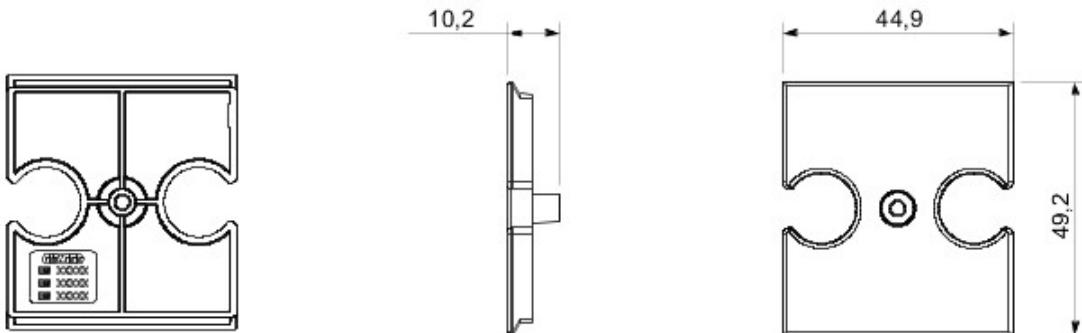

Vaste gamme d'interrupteurs, prises de courant (conformes aux normes nationales et internationales), prises de données, dispositifs pour la gestion du chauffage et du confort, signalisation d'alarmes techniques, éclairage de secours. Les modules Chorus sont proposés dans quatre coloris, blanc brillant, noir satiné, titane vernis et ivoire brillant et dans différentes modularités, 1/2, 1, 2 et 3 modules. Grâce aux supports destinés aux boîtes rectangulaires, carrées et rondes, vous pouvez créer des combinaisons infinies à partir de la gamme de plaques Chorus.

Description	Pour prises combinées TV / R-S	Couleur	Titane
Caractéristiques	Support pour prise	N. trous	2
Electrocod	0122		

DIMENSIONS

GEWISS S.A.S. 1, Rue du Rio Salado 91940
Les Ulis Cedex
Tel : +33 1 64 86 80 80