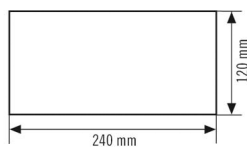

### Description du produit

- Jeu de pictogrammes pour luminaires de secours autonomes série SLE
- Jeu comprenant 4 feuilles de pictogramme, distance de visibilité (DIN/EN) de 24 m (flèche en haut vers la droite, en haut vers la gauche, en bas vers la droite et en bas vers la gauche)

#### BOÎTIER

Dimensions	Longueur 240 mm x Largeur 120 mm x Hauteur/profondeur 10 mm
Poids	43 g

### Dimensions