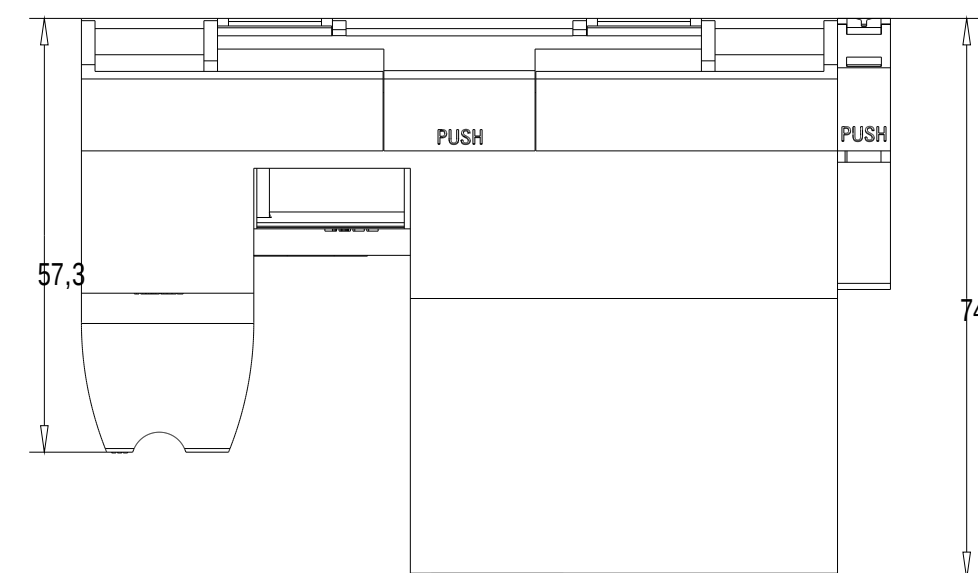

Rechts / Right

Vorne / Front

Links / Left

Oben / Top

Alle Bemessungswerte sind in Millimeter (mm) angegeben.
All dimensions are in millimeters (mm).

SIEMENS	6ES7510-1DJ01-0AB0	
	Format / Size: DIN A2	Maßstab / Scale: 1:1