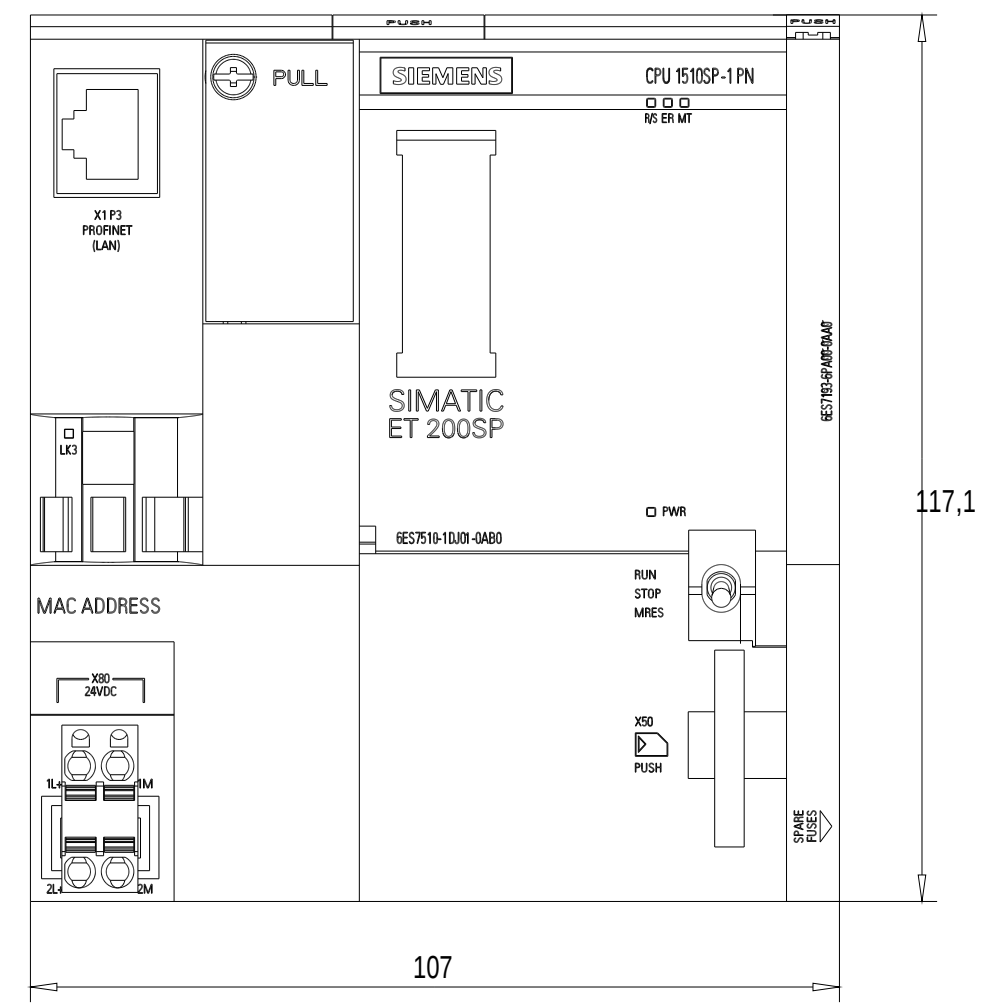

Rechts / Right

Vorne / Front

Links / Left

Oben / Top

Alle Bemessungswerte sind in Millimeter (mm) angegeben.
All dimensions are in millimeters (mm).

SIEMENS	6ES7510-1DJ01-0AB0	
	Format / Size: DIN A2	Maßstab / Scale: 1:1

ASE3679836A/RS-AA001