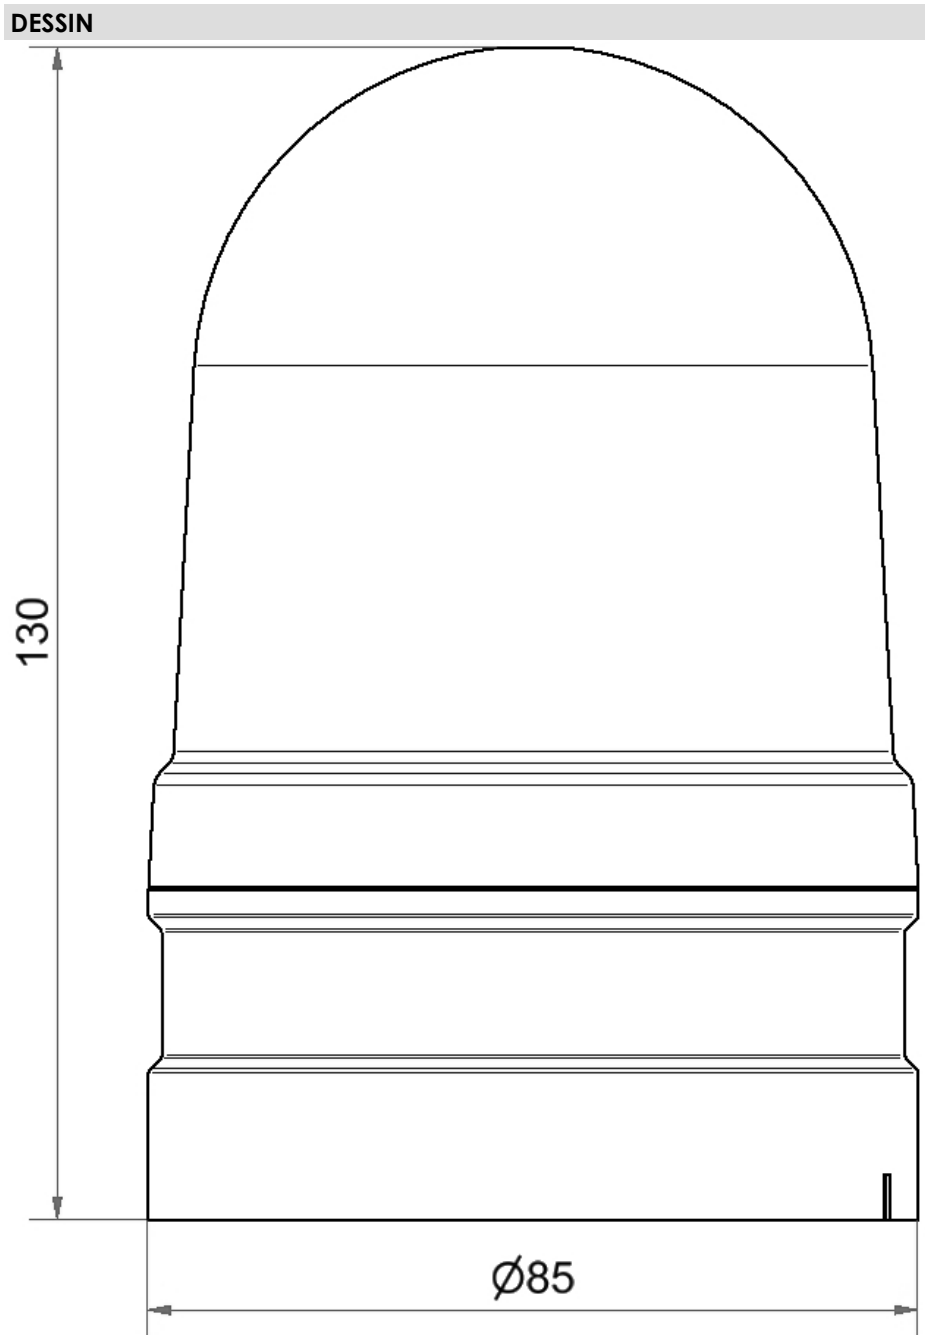

Midi Feux sur fond plat / EvoSIGNAL
Midi Rotating 12/24V AC/DC YE

! Pour plus d'informations sur l'installation et le montage, reportez-vous au guide d'utilisation approprié sur www.werma.com. Cette copie imprimée est pour information seulement et est sujette à modification.