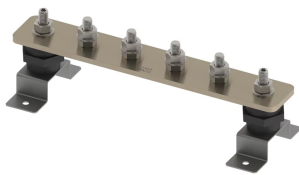

BARRE DE TERRE, ÉTAMÉ, 4 CONNECTIONS, 0 NUMBER OF DISCONNECTS, 300 MM

CATALOG NUMBER

EEB04T506D0A

FEATURES

Permet un emplacement pratique pour la mise à la terre et l'équipotentialité en un seul point

Les barres omnibus avec liens de déconnexion permettent de tester facilement le système de prise de terre.

High conductivity, hard drawn, electrolytic tough pitch copper per EN 13601

Includes halogen-free polyamide insulators, stainless steel (EN 1.4401) hardware and mounting brackets

Il est possible de concevoir des barres personnalisées et de les fabriquer conformément aux spécifications du client

CARACTÉRISTIQUES DU PRODUIT

Complies With: IEC® EN 62561-1:2017 classe H

Material: Cuivre

Finish: Étamé

Number of Connections: 4

Number of Disconnects: 0

Thread Size: M10

Height: 94-mm

Longueur: 300-mm

Width 1: 100-mm

Width 2: 50-mm

Épaisseur: 6-mm

A: 50-mm

Unit Weight: 1,47-kg

ADDITIONAL PRODUCT DETAILS

Tinned finish is 8 microns according to ASTM B545 Service Class "C" for corrosive environments.